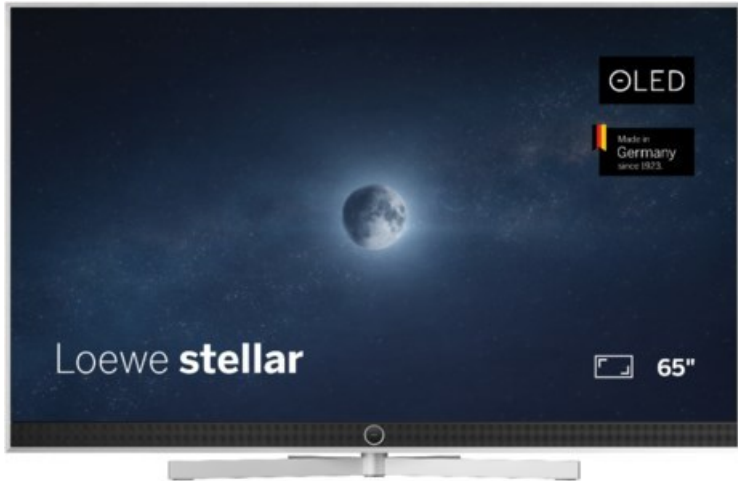

SAT-Kabel-TV Blumenschein

Kompetent. Sympathisch. Nah.

Unsere persönliche Empfehlung für Sie:

Loewe stellar. 65 dr+ | alu brushed/concrete

Artikelnummer 18566

Produkt-Highlights

- Ultra HD OLED Panel mit MLA (Micro Lens Array) & META-Technologie
- Loewe dual channel dr+ mit SSD für Multi-View und Multi-Recording
- Flexible Anschlüsse mit HDMI 2.1 und 144 Hz VRR für schnelles Konsolen-Gaming
- HDR10+ Adaptive Unterstützung
- Super-schnelles und smartes Loewe os mit App-Store und Zugriff eine großen Vielfalt an Video-on-Demand-Diensten für jeden Markt, darunter z.B. Netflix, Disney+, Samsung TV Plus, HD+, Magenta TV und vieles mehr
- 360° Craft-Design mit gebürstetem Alu, echtem Beton und cleveren Konstruktionsdetails
- Dezentos Loewe magic.light und Bodenstandfuß mit magic.motion
- Loewe stellar mini Fernbedienung mit Bluetooth und Sprachsteuerung, inklusive Alexa Skills und Bixby
- Miracast, Apple Airplay und Samsung SmartThings Unterstützung

Produkttyp

- Technologie: OLED

Energieeffizienz / Verbrauchswerte

- Energy Label Version: 2019/2013
- Energieeffizienzklasse: E
- Energieeffizienzspektrum: Spektrum [A bis G]
- Energieverbrauch (kWh/1.000h): 77 kWh/1000h
- Energieverbrauch (HDR-Wiedergabe) (kWh/1.000h): 92 kWh/1000h
- Energieeffizienzklasse (HDR-Wiedergabe): F

Bildeigenschaften

- Auflösung: Ultra HD (4K)

Ausstattung & Technik

- Bildschirmdiagonale: 164 cm
- Bildschirmdiagonale: 65"
- max. Auflösung (Horizontal): 3840
- max. Auflösung (Vertikal): 2160
- Festplattenrekorder
- WLAN Ausstattung: WLAN integriert