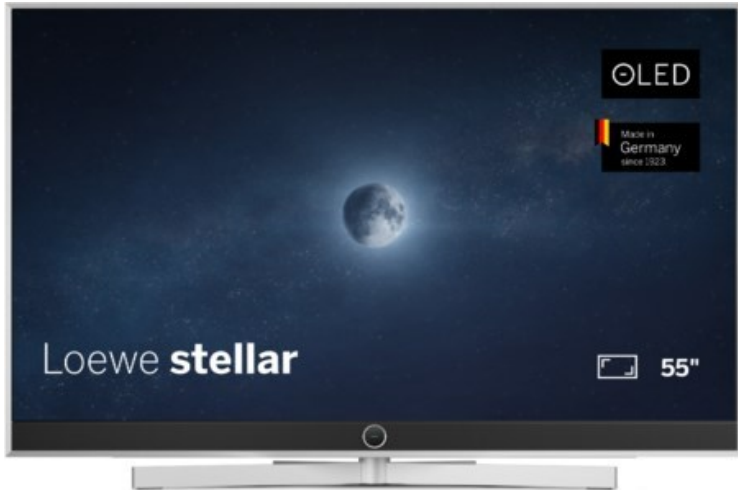

# SAT-Kabel-TV Blumenschein

Kompetent. Sympathisch. Nah.

Unsere persönliche Empfehlung für Sie:

## Loewe stellar. 55 dr+ | alu brushed/concrete

Artikelnummer 18565

### Produkt-Highlights

- Ultra HD OLED Panel mit MLA (Micro Lens Array) & META-Technologie
- Loewe dual channel dr+ mit SSD für Multi-View und Multi-Recording
- Flexible Anschlüsse mit HDMI 2.1 und 144 Hz VRR für schnelles Konsolen-Gaming
- HDR10+ Adaptive Unterstützung
- Super-schnelles und smartes Loewe os mit App-Store und Zugriff eine großen Vielfalt an Video-on-Demand-Diensten für jeden Markt, darunter z.B. Netflix, Disney+, Samsung TV Plus, HD+, Magenta TV und vieles mehr
- 360° Craft-Design mit gebürstetem Alu, echtem Beton und cleveren Konstruktionsdetails
- Dezentres Loewe magic.light und Bodenstandfuß mit magic.motion
- Loewe stellar mini Fernbedienung mit Bluetooth und Sprachsteuerung, inklusive Alexa Skills und Bixby
- Miracast, Apple Airplay und Samsung SmartThings Unterstützung

### Bildeigenschaften

- Auflösung: Ultra HD (4K)