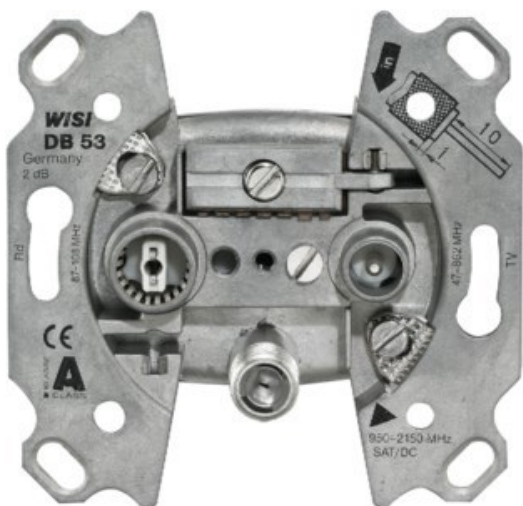

SAT-Kabel-TV Blumenschein

Kompetent. Sympathisch. Nah.

Unsere persönliche Empfehlung für Sie:

Wisi DB 53 SAT-Antennendose

Artikelnummer 17565

Produkt-Highlights

- 3-Loch Stichdose
- Platzsparend dank flacher Bauweise
- Hohes Schirmungsmaß: >85 dB (Klasse A)
- Frequenzbereich: 47...2150 MHz
- Anschlussdämpfung TV / FM / SAT: <2 dB / 1.5 dB / <2 dB
- Entkopplung TV-SAT: ≥15 dB (typ. 25 dB)
- Rückflussdämpfung TV: ≥14 dB (≤ -1,5 dB pro Oktave ab 40 MHz, ≥10 dB)
- Durchgangsspannung: 24 V DC (Fernspeisestrom 500 mA)
- Anschlüsse: 1x F-Buchse, 1x IEC-Buchse, 1x IEC-Stecker