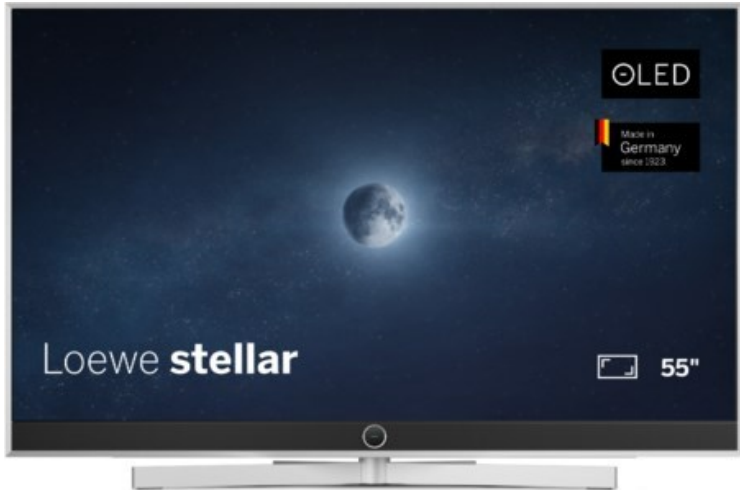

SAT-Kabel-TV Blumenschein

Kompetent. Sympathisch. Nah.

Unsere persönliche Empfehlung für Sie:

Loewe stellar. 55 dr+ | alu brushed/concrete

Artikelnummer 18565

Produkt-Highlights

- Ultra HD OLED Panel mit MLA (Micro Lens Array) & META-Technologie
- Loewe dual channel dr+ mit SSD für Multi-View und Multi-Recording
- Flexible Anschlüsse mit HDMI 2.1 und 144 Hz VRR für schnelles Konsolen-Gaming
- HDR10+ Adaptive Unterstützung
- Super-schnelles und smartes Loewe os mit App-Store und Zugriff eine großen Vielfalt an Video-on-Demand-Diensten für jeden Markt, darunter z.B. Netflix, Disney+, Samsung TV Plus, HD+, Magenta TV und vieles mehr
- 360° Craft-Design mit gebürstetem Alu, echtem Beton und cleveren Konstruktionsdetails
- Dezentres Loewe magic.light und Bodenstandfuß mit magic.motion
- Loewe stellar mini Fernbedienung mit Bluetooth und Sprachsteuerung, inklusive Alexa Skills und Bixby
- Miracast, Apple Airplay und Samsung SmartThings Unterstützung

Produkttyp

- Technologie: OLED

Energieeffizienz / Verbrauchswerte

- Energy Label Version: 2019/2013
- Energieeffizienzklasse: E
- Energieeffizienzspektrum: Spektrum [A bis G]
- Energieverbrauch (kWh/1.000h): 63 kWh/1000h
- Energieverbrauch (HDR-Wiedergabe) (kWh/1.000h): 76 kWh/1000h
- Energieeffizienzklasse (HDR-Wiedergabe): F

Bildeigenschaften

- Auflösung: Ultra HD (4K)

Ausstattung & Technik

- Bildschirmdiagonale: 139 cm

- Bildschirmdiagonale: 55"
- max. Auflösung (Horizontal): 3840
- max. Auflösung (Vertikal): 2160
- Festplattenrekorder
- WLAN Ausstattung: WLAN integriert