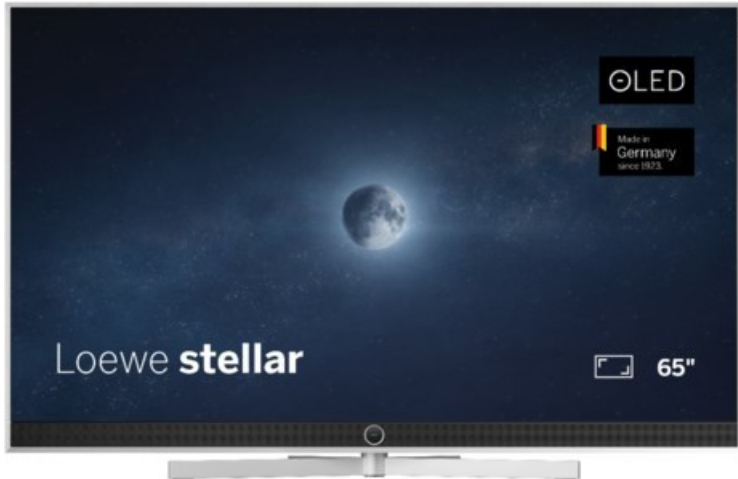

# SAT-Kabel-TV Blumenschein

Kompetent. Sympathisch. Nah.

Unsere persönliche Empfehlung für Sie:

## Loewe stellar. 65 dr+ | alu brushed/alu

Artikelnummer 18834

### Produkt-Highlights

- Ultra HD OLED Panel mit MLA (Micro Lens Array) & META-Technologie
- Loewe dual channel dr+ mit SSD für Multi-View und Multi-Recording
- Flexible Anschlüsse mit HDMI 2.1 und 144 Hz VRR für schnelles Konsolen-Gaming
- HDR10+ Adaptive Unterstützung
- Super-schnelles und smartes Loewe os mit App-Store und Zugriff eine großen Vielfalt an Video-on-Demand-Diensten für jeden Markt, darunter z.B. Netflix, Disney+, Samsung TV Plus, HD+, Magenta TV und vieles mehr
- 360° Craft-Design mit gebürstetem Alu und cleveren Konstruktionsdetails
- Dezentos Loewe magic.light und Bodenstandfuß mit magic.motion
- Loewe stellar mini Fernbedienung mit Bluetooth und Sprachsteuerung, inklusive Alexa Skills und Bixby
- Miracast, Apple Airplay und Samsung SmartThings Unterstützung

### Bildeigenschaften

- Auflösung: Ultra HD (4K)