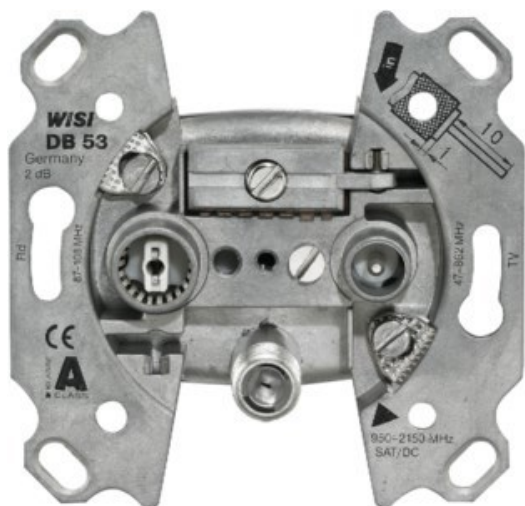

SAT-Kabel-TV Blumenschein

Kompetent. Sympathisch. Nah.

Unsere persönliche Empfehlung für Sie:

Wisi DB 53 SAT-Antennendose

Artikelnummer 17565

Produkt-Highlights

- 3-Loch Stichdose
- Platzsparend dank flacher Bauweise
- Hohes Schirmungsmaß: >85 dB (Klasse A)
- Frequenzbereich: 47...2150 MHz
- Anschlussdämpfung TV / FM / SAT: <2 dB / 1.5 dB / <2 dB
- Entkopplung TV-SAT: ≥15 dB (typ. 25 dB)
- Rückflussdämpfung TV: ≥14 dB (≤ -1,5 dB pro Oktave ab 40 MHz, ≥10 dB)
- Durchgangsspannung: 24 V DC (Fernspeisestrom 500 mA)
- Anschlüsse: 1x F-Buchse, 1x IEC-Buchse, 1x IEC-Stecker