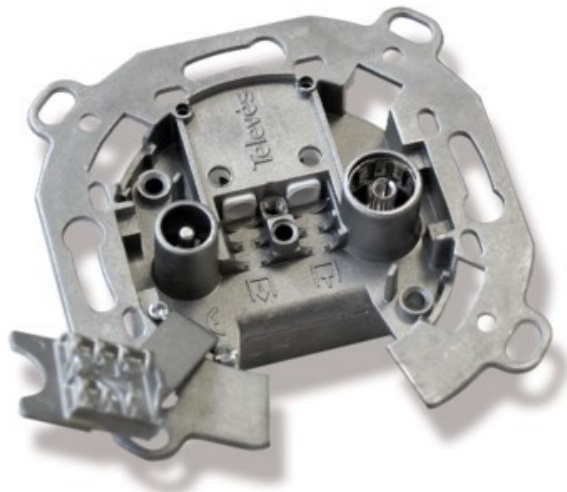

Kompetent. Sympathisch. Nah.

Unsere persönliche Empfehlung für Sie:

Televes UD2410ST Durchgangsdose

Artikelnummer 4572

Produkt-Highlights

- Innenleiter steckbar
- Für Innenleiter 0,65 mm bis 1,1 mm geeignet
- Sehr kleines Gehäuse
- Abgerundete Kanten an der Kabeleinführung
- Breitbandig 4-2400 MHz
- RK-tauglich
- DC-Durchlass
- UNI-Cable tauglich