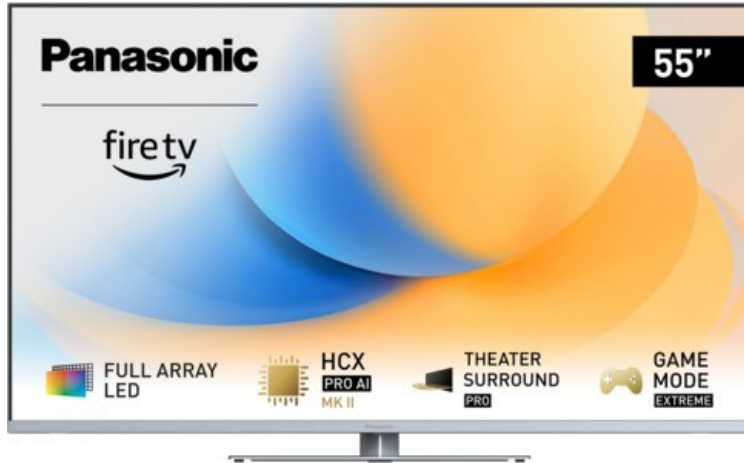

## Panasonic TV-55W93AE6 | silber

Artikelnummer 18611

### Produkt-Highlights

- Full-Array-LED-Hintergrundbeleuchtung mit Dimmung - Hoher Kontrast und Helligkeit, tiefes Schwarz
- HCX PRO AI Processor MK II - Hervorragende Bild- und Tonqualität dank KI-Optimierung und 144 Hz
- Theater Surround Pro - Premium-Heimkino-Sounderlebnis mit verschiedenen Klangmodi und Dolby Atmos®
- Game Mode Extreme - Perfektes Spielerlebnis mit Game Control Board, reduzierter Reaktionszeit, HDMI2.1 VRR/HFR/ALLM
- Multi HDR Ultimate - Unterstützt alle wichtigen HDR-Formate wie Dolby Vision IQ und HDR10+ Adaptive
- Panasonic Premium Fire TV - Intuitive Bedienbarkeit mit personalisierter Bedienung und Empfehlungen für Inhalte

### Bildeigenschaften

- Auflösung: Ultra HD (4K)
- Hintergrundbeleuchtung: LED

### Ausstattung & Technik

- Bildschirmdiagonale: 139 cm
- Bildschirmdiagonale: 55"
- max. Auflösung (Horizontal): 3840

- max. Auflösung (Vertikal): 2160
- Bildfrequenz: 120 Hz
- WLAN Ausstattung: WLAN integriert