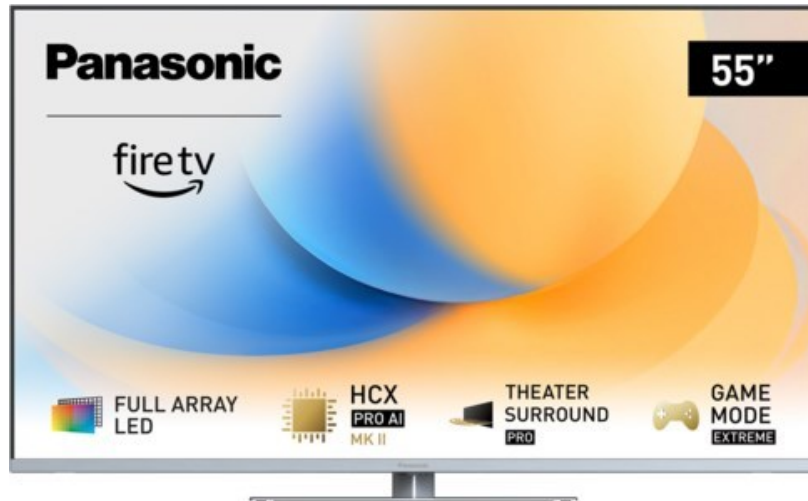

SAT-Kabel-TV Blumenschein

Kompetent. Sympathisch. Nah.

Unsere persönliche Empfehlung für Sie:

Panasonic TV-55W93AE6 | silber

Artikelnummer 18611

Produkttyp

- Technologie: LCD

Energieeffizienz / Verbrauchswerte

Bildeigenschaften

- Auflösung: Ultra HD (4K)
- Hintergrundbeleuchtung: LED

Ausstattung & Technik

- Bildschirmdiagonale: 139 cm
- Bildschirmdiagonale: 55"
- max. Auflösung (Horizontal): 3840

- max. Auflösung (Vertikal): 2160
- Bildfrequenz: 120 Hz
- WLAN Ausstattung: WLAN integriert