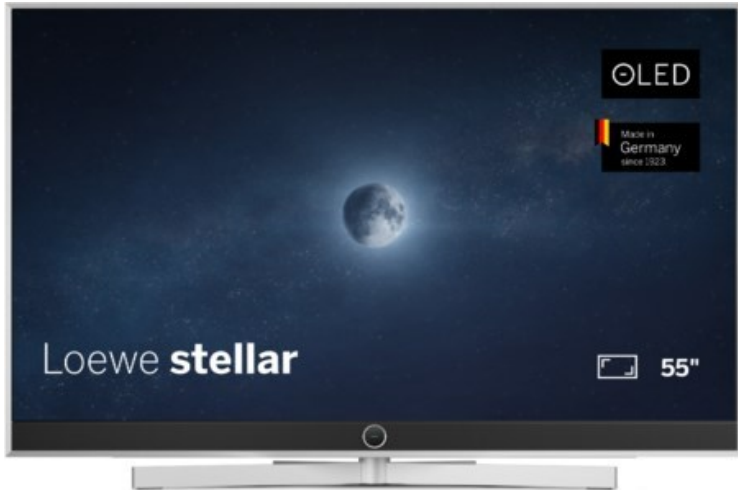

SAT-Kabel-TV Blumenschein

Kompetent. Sympathisch. Nah.

Unsere persönliche Empfehlung für Sie:

Loewe stellar. 55 dr+ | alu brushed/concrete

Artikelnummer 18565

Produkt-Highlights

- Ultra HD OLED Panel mit MLA (Micro Lens Array) & META-Technologie
- Loewe dual channel dr+ mit SSD für Multi-View und Multi-Recording
- Flexible Anschlüsse mit HDMI 2.1 und 144 Hz VRR für schnelles Konsolen-Gaming
- HDR10+ Adaptive Unterstützung
- Super-schnelles und smartes Loewe os mit App-Store und Zugriff eine großen Vielfalt an Video-on-Demand-Diensten für jeden Markt, darunter z.B. Netflix, Disney+, Samsung TV Plus, HD+, Magenta TV und vieles mehr
- 360° Craft-Design mit gebürstetem Alu, echtem Beton und cleveren Konstruktionsdetails
- Dezentenes Loewe magic.light und Bodenstandfuß mit magic.motion
- Loewe stellar mini Fernbedienung mit Bluetooth und Sprachsteuerung, inklusive Alexa Skills und Bixby
- Miracast, Apple Airplay und Samsung SmartThings Unterstützung

Produkttyp

- Technologie: OLED

Energieeffizienz / Verbrauchswerte

- Energy Label Version: 2019/2013
- Energieeffizienzklasse: E
- Energieeffizienzspektrum: Spektrum [A bis G]
- Energieverbrauch (kWh/1.000h): 63 kWh/1000h
- Energieverbrauch (HDR-Wiedergabe) (kWh/1.000h): 76 kWh/1000h
- Energieeffizienzklasse (HDR-Wiedergabe): F

Bildeigenschaften

- Auflösung: Ultra HD (4K)

Ausstattung & Technik

- Bildschirmdiagonale: 139 cm

- Bildschirmdiagonale: 55"
- max. Auflösung (Horizontal): 3840
- max. Auflösung (Vertikal): 2160
- Festplattenrekorder
- WLAN Ausstattung: WLAN integriert