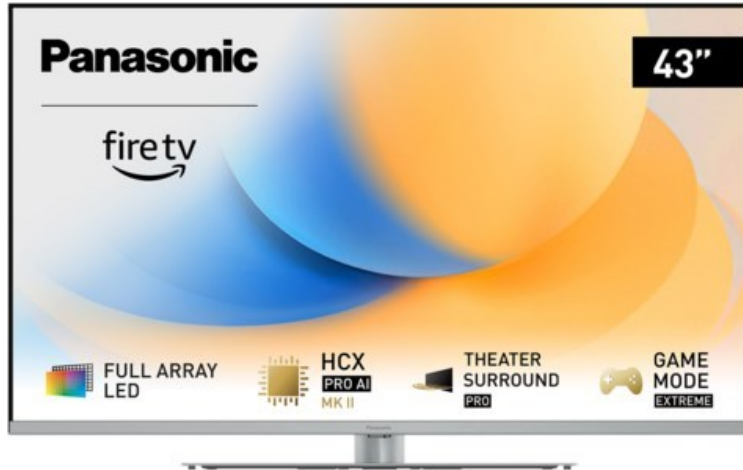

SAT-Kabel-TV Blumenschein

Kompetent. Sympathisch. Nah.

Unsere persönliche Empfehlung für Sie:

Panasonic TV-43W93AE6 | silber

Artikelnummer 18613

Produkt-Highlights

- Full-Array-LED-Hintergrundbeleuchtung mit Dimmung - Hoher Kontrast und Helligkeit, tiefes Schwarz
- HCX PRO AI Processor MK II - Hervorragende Bild- und Tonqualität dank KI-Optimierung und 144 Hz
- Theater Surround Pro - Premium-Heimkino-Sounderlebnis mit verschiedenen Klangmodi und Dolby Atmos®
- Game Mode Extreme - Perfektes Spielerlebnis mit Game Control Board, reduzierter Reaktionszeit, HDMI2.1 VRR/HFR/ALLM
- Multi HDR Ultimate - Unterstützt alle wichtigen HDR-Formate wie Dolby Vision IQ und HDR10+ Adaptive
- Panasonic Premium Fire TV - Intuitive Bedienbarkeit mit personalisierter Bedienung und Empfehlungen für Inhalte

Bildeigenschaften

- Auflösung: Ultra HD (4K)
- Hintergrundbeleuchtung: LED

Ausstattung & Technik

- Bildschirmdiagonale: 108 cm
- Bildschirmdiagonale: 43"
- max. Auflösung (Horizontal): 3840

- max. Auflösung (Vertikal): 2160
- Bildfrequenz: 120 Hz
- WLAN Ausstattung: WLAN integriert