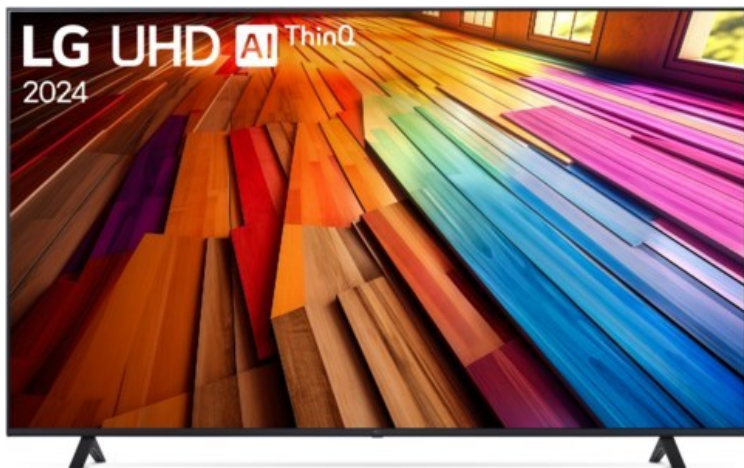

SAT-Kabel-TV Blumenschein

Kompetent. Sympathisch. Nah.

Unsere persönliche Empfehlung für Sie:

LG 75UT80006LA

Artikelnummer 18753

Produkt-Highlights

- 4K LED-TV mit AI Brightness Control
- α5 Gen7 4K AI-Prozessor mit zahlreichen AI-Funktionen für bestmögliche Bildqualität und optimalen Sound
- Filmmaker Mode™ für kinogleiches Entertainment, HDR10 & HLG
- webOS24 und Magic Remote-Fernbedienung für komfortable Bedienung
- HGIG-Unterstützung für realistische HDR-Darstellung in Spielen
- Smart Home-Unterstützung: Amazon Alexa, Google Assistant, Apple Home & Airplay2
- Home Dashboard für komfortable Bedienung aller angeschlossenen Geräte
- 2.0-Soundsystem mit 20W Gesamtleistung
- DVB-T2/-C/-S2 Single Tuner, 3x HDMI 2.1, 2x USB, CI+, Digitaler Audioausgang (optisch), LAN (Ethernet), Wi-Fi 5 (802.11ac) & Bluetooth 5.1 integriert

Bildeigenschaften

- Auflösung: Ultra HD (4K)
- Hintergrundbeleuchtung: LED
- HDR Wiedergabe

Ausstattung & Technik

- Bildschirmdiagonale: 189 cm

- Bildschirmdiagonale: 75"
- max. Auflösung (Horizontal): 3840
- max. Auflösung (Vertikal): 2160
- WLAN Ausstattung: WLAN integriert