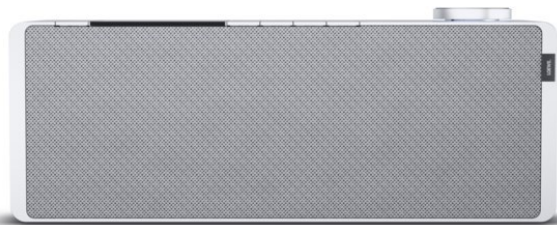

SAT-Kabel-TV Blumenschein

Kompetent. Sympathisch. Nah.

Unsere persönliche Empfehlung für Sie:

Loewe klang s1 | light grey

Artikelnummer 16338

Produkt-Highlights

- Kraftvoller Klang
- DAB+ Tuner
- Internet Radio
- Musik Streaming
- Bluetooth
- Großes Display
- Elegant und schlank

Schnittstellen

- WLAN-Schnittstelle
- Bluetooth Schnittstelle

Gehäuseeigenschaften

- Farbe: grau

Händler-Kontaktdaten:

SAT-Kabel-TV Blumenschein
Merseburger Straße 25
06667 Weißenfels
03443 208176
info@sat-kabel-tv.de
www.tp-blumenschein.de