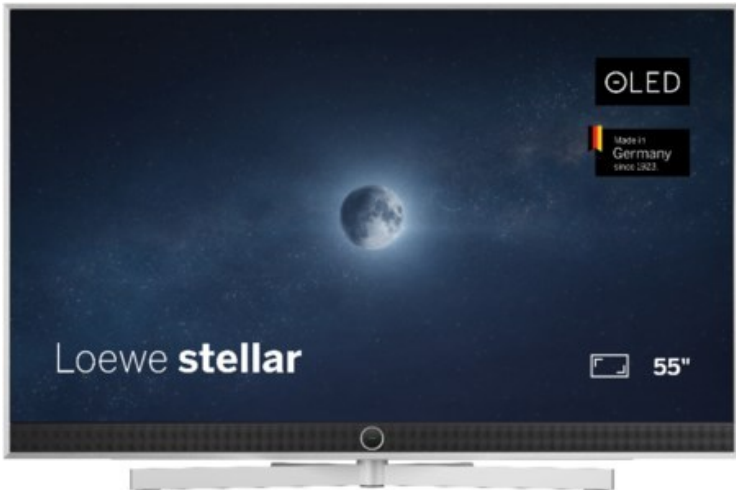

SAT-Kabel-TV Blumenschein

Kompetent. Sympathisch. Nah.

Unsere persönliche Empfehlung für Sie:

Loewe stellar. 55 dr+ | alu brushed/alu

Artikelnummer 18833

Produkt-Highlights

- Ultra HD OLED Panel mit MLA (Micro Lens Array) & META-Technologie
- Loewe dual channel dr+ mit SSD für Multi-View und Multi-Recording
- Flexible Anschlüsse mit HDMI 2.1 und 144 Hz VRR für schnelles Konsolen-Gaming
- HDR10+ Adaptive Unterstützung
- Super-schnelles und smartes Loewe os mit App-Store und Zugriff eine großen Vielfalt an Video-on-Demand-Diensten für jeden Markt, darunter z.B. Netflix, Disney+, Samsung TV Plus, HD+, Magenta TV und vieles mehr
- 360° Craft-Design mit gebürstetem Alu und cleveren Konstruktionsdetails
- Dezentos Loewe magic.light und Bodenstandfuß mit magic.motion
- Loewe stellar mini Fernbedienung mit Bluetooth und Sprachsteuerung, inklusive Alexa Skills und Bixby
- Miracast, Apple Airplay und Samsung SmartThings Unterstützung

Produkttyp

- Technologie: OLED

Energieeffizienz / Verbrauchswerte

- Energy Label Version: 2019/2013
- Energieeffizienzklasse: E
- Energieeffizienzspektrum: Spektrum [A bis G]
- Energieverbrauch (kWh/1.000h): 63 kWh/1000h
- Energieverbrauch (HDR-Wiedergabe) (kWh/1.000h): 76 kWh/1000h
- Energieeffizienzklasse (HDR-Wiedergabe): F

Bildeigenschaften

- Auflösung: Ultra HD (4K)

Ausstattung & Technik

- Bildschirmdiagonale: 139 cm

- Bildschirmdiagonale: 55"
- max. Auflösung (Horizontal): 3840
- max. Auflösung (Vertikal): 2160
- Festplattenrekorder
- WLAN Ausstattung: WLAN integriert