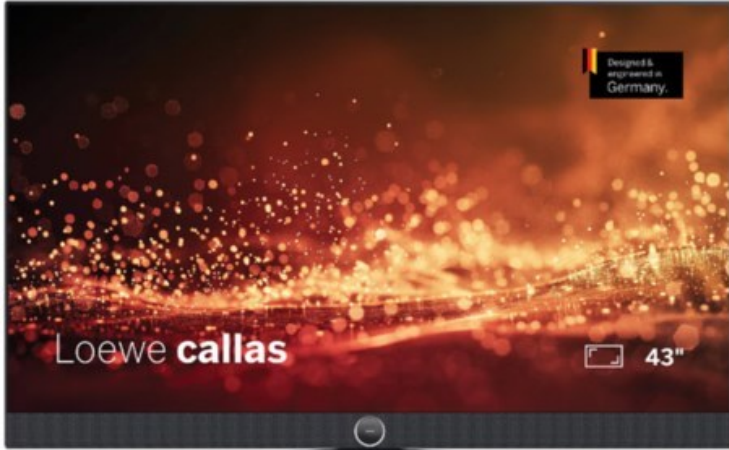

SAT-Kabel-TV Blumenschein

Kompetent. Sympathisch. Nah.

Unsere persönliche Empfehlung für Sie:

Loewe callas 43 | basaltgrau

Artikelnummer 18777

Produkt-Highlights

- Ultra HD-Auflösung mit HDR und Dolby Vision
- Flexible USB-Aufnahme mit Timeshift und EPG-Programmierung
- Super-schnelles Loewe OS mit komfortabler Loewe remote
- Smart Entertainment mit komfortablem Streaming
- Integrierte nach vorne gerichtete Soundbar für beste Sprachverständlichkeit
- Übertreffendes Klangerlebnis mit Dolby Atmos
- Unterstützung von Alexa Skills, Miracast, Apple AirPlay und DTS Play-Fi
- Ausgefeiltes 360° Design mit drehbarem Tischfuß in Chrom
- Modulare Aufstellösungen für Tisch, Boden oder Wand für jede Wohnsituation

Bildeigenschaften

- Auflösung: Ultra HD (4K)
- Hintergrundbeleuchtung: Edge-LED
- HDR Wiedergabe

Ausstattung & Technik

- Bildschirmdiagonale: 108 cm
- Bildschirmdiagonale: 43"
- max. Auflösung (Horizontal): 3840
- max. Auflösung (Vertikal): 2160
- WLAN Ausstattung: WLAN integriert