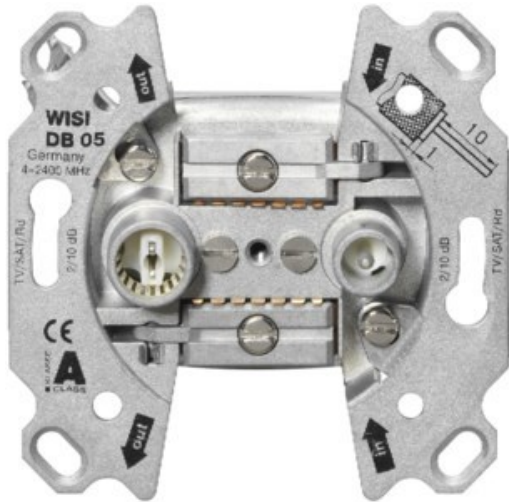

# SAT-Kabel-TV Blumenschein

Kompetent. Sympathisch. Nah.

Unsere persönliche Empfehlung für Sie:

## Wisi DB 05 Universal Antennendose

Artikelnummer 17563

### Produkt-Highlights

- Breitbandiger Frequenzbereich 5-2400 MHz
- Für bidirektionale BK-Anlagen oder SAT-Einkabellösungen
- Hohe Entkopplung der Teilnehmerausgänge
- Hohes Schirmungsmaß ( $\geq 85$  dB) der Klasse A
- Kabelzuführung von Ober – oder Unterseite der Antennendose
- Anschlussdämpfung IEC Buchse: 10 dB ( $\pm 1$  dB)
- Anschlussdämpfung IEC Stecker: 10 dB ( $\pm 1$  dB)
- Durchgangsdämpfung: 2,5-3,5 dB
- Entkopplung Out 1 - Out 2:  $\geq 30$  dB