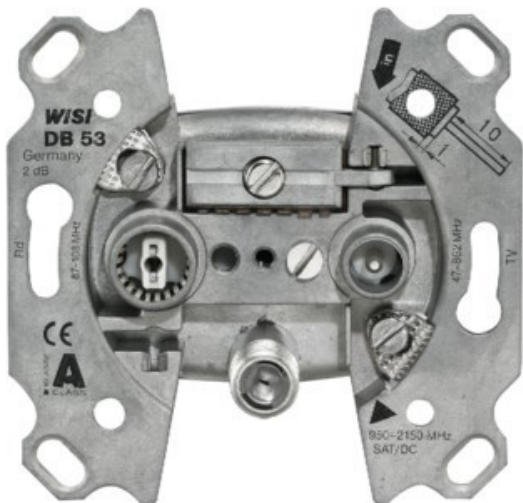

# SAT-Kabel-TV Blumenschein

Kompetent. Sympathisch. Nah.

Unsere persönliche Empfehlung für Sie:

## Wisi DB 53 SAT-Antennendose

Artikelnummer 17565

### Produkt-Highlights

- 3-Loch Stichdose
- Platzsparend dank flacher Bauweise
- Hohes Schirmungsmaß: >85 dB (Klasse A)
- Frequenzbereich: 47...2150 MHz
- Anschlussdämpfung TV / FM / SAT: <2 dB / 1.5 dB / <2 dB
- Entkopplung TV-SAT: ≥15 dB (typ. 25 dB)
- Rückflussdämpfung TV: ≥14 dB (≤ -1,5 dB pro Oktave ab 40 MHz, ≥10 dB)
- Durchgangsspannung: 24 V DC (Fernspeisestrom 500 mA)
- Anschlüsse: 1x F-Buchse, 1x IEC-Buchse, 1x IEC-Stecker