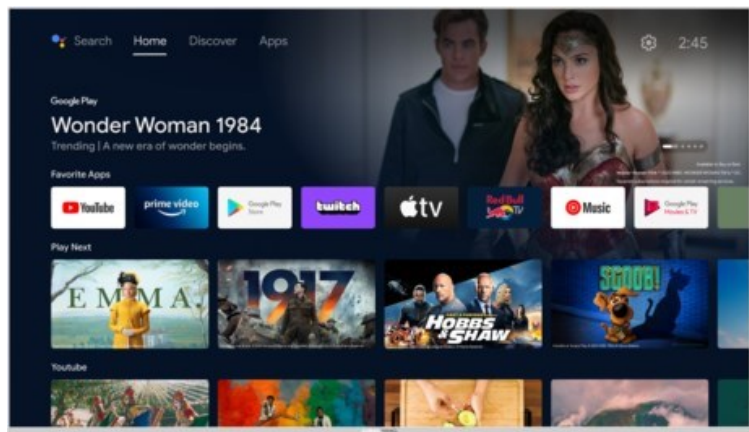

SAT-Kabel-TV Blumenschein

Kompetent. Sympathisch. Nah.

Unsere persönliche Empfehlung für Sie:

Grundig 32 CHA 6390 Zürich | silber

Artikelnummer 18060

Produkt-Highlights

- 1.366 x 768 HD LED-TV
- DVB-T2 HD /-C /-S2 Triple Tuner
- 600 Hz PPR (Picture Perfection Rate)
- Android TV mit Zugriff auf Google Play Store Inhalte & Streaming Dienste
- Chromecast built-in
- Magic Fidelity Soundtechnologie
- USB-Recording (PVR) & Time-Shift
- Wiedergabe von Medien-Dateien über USB Eingang
- 2x HDMI, 1x USB, CI+, Digitaler Audio-Ausgang (optisch), Kopfhörer-Ausgang, LAN, WLAN & Bluetooth integriert

Bildeigenschaften

- Auflösung: HD Ready
- Hintergrundbeleuchtung: LED
- HDR Wiedergabe

Ausstattung & Technik

- Bildschirmdiagonale: 80 cm
- Bildschirmdiagonale: 32"

- max. Auflösung (Horizontal): 1366
- max. Auflösung (Vertikal): 768
- WLAN Ausstattung: WLAN integriert

Multimedia/Empfang

- Tuner: DVB-T2 Tuner, DVB-C Tuner, DVB-S2 Tuner
- USB-Aufnahme Funktion
- TimeShift
- USB-Medienwiedergabe
- Smart-TV: Online Videodienste, Online Apps erhältlich

Bedienung

- steuerbar über Smartphone/Tablet