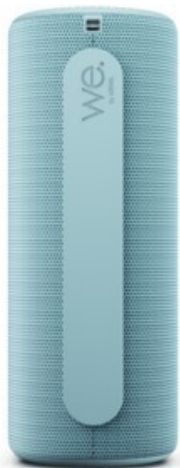

# SAT-Kabel-TV Blumenschein

Kompetent. Sympathisch. Nah.

Unsere persönliche Empfehlung für Sie:

## We.by LOEWE. We. HEAR 1 | aqua blue

Artikelnummer 16579

### Produkt-Highlights

- Der We. HEAR 1 Bluetooth-Lautsprecher verfügt über eine Gesamtleistung von 40 Watt, bietet super Sound und eine satte Klangqualität.
- Attraktive Größe und weniger Gewicht. Das spritzwassergeschützte Gehäuse macht ihn zum perfekten Begleiter für deine Moves.
- Eine moderne Akkulaufzeit von bis zu 14 Stunden und eine kurze Ladezeit bieten dir langen Musikgenuss.
- Für mehr außergewöhnliche Momente, so außergewöhnlich wie Du.

### Gehäuseeigenschaften

- Farbe: blau