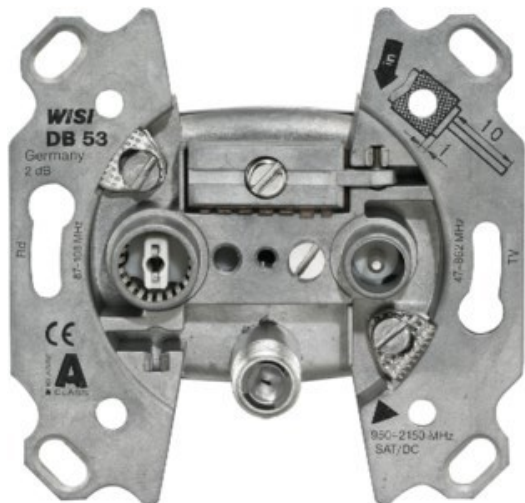

SAT-Kabel-TV Blumenschein

Kompetent. Sympathisch. Nah.

Unsere persönliche Empfehlung für Sie:

Wisi DB 53 SAT-Antennendose

Artikelnummer 17565

Produkt-Highlights

- 3-Loch Stichdose
- Platzsparend dank flacher Bauweise
- Hohes Schirmungsmaß: >85 dB (Klasse A)
- Frequenzbereich: 47...2150 MHz
- Anschlussdämpfung TV / FM / SAT: <2 dB / 1.5 dB / <2 dB
- Entkopplung TV-SAT: ≥15 dB (typ. 25 dB)
- Rückflussdämpfung TV: ≥14 dB (≤ -1,5 dB pro Oktave ab 40 MHz, ≥10 dB)
- Durchgangsspannung: 24 V DC (Fernspeisestrom 500 mA)
- Anschlüsse: 1x F-Buchse, 1x IEC-Buchse, 1x IEC-Stecker