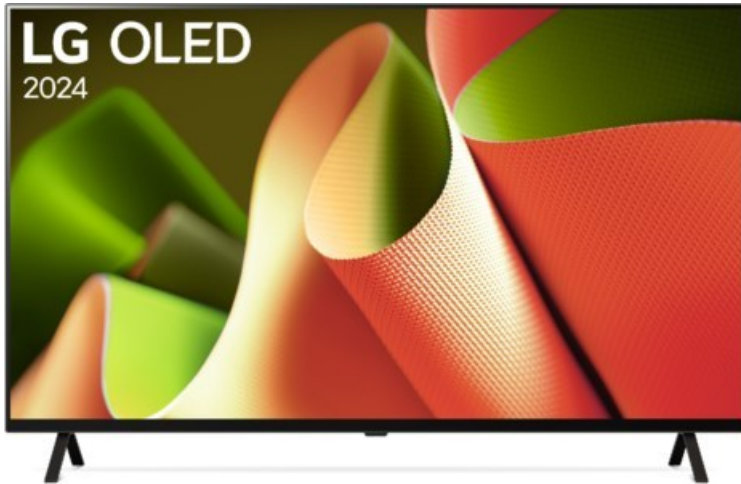

SAT-Kabel-TV Blumenschein

Kompetent. Sympathisch. Nah.

Unsere persönliche Empfehlung für Sie:

LG OLED77B42LA

Artikelnummer 18395

Produkt-Highlights

- 4K OLED TV für perfektes Schwarz und satte Farben
- α8 4K AI-Prozessor mit zahlreichen AI-Funktionen für bestmögliche Bildqualität und optimalen Sound
- Filmmaker Mode™, Dolby Vision und Dolby Atmos für kinogleiches Entertainment
- webOS24 und Magic Remote-Fernbedienung für einfache und komfortable Bedienung
- Flüssiges Gaming mit bis zu 4K @ 120 Hz, Nvidia G-Sync™ und AMD FreeSync™
- Smart Home-Unterstützung: Amazon Alexa, Google Assistant, Apple Home & Airplay2
- Home Dashboard für komfortable Bedienung aller angeschlossenen Geräte
- 2.0-Soundsystem mit 20W Gesamtleistung
- DVB-T2/-C/-S2 Single Tuner, 4x HDMI 2.1, 2x USB, CI+, Digitaler Audioausgang (optisch), Wi-Fi 5 (802.11ac) & Bluetooth 5.1 integriert

Produkttyp

- Technologie: OLED

Energieeffizienz / Verbrauchswerte

- Energy Label Version: 2019/2013
- Energieeffizienzklasse: F
- Energieeffizienzspektrum: Spektrum [A bis G]
- Energieverbrauch (kWh/1.000h): 122 kWh/1000h
- Energieverbrauch (HDR-Wiedergabe) (kWh/1.000h): 221 kWh/1000h
- Energieeffizienzklasse (HDR-Wiedergabe): G

Bildeigenschaften

- Auflösung: Ultra HD (4K)
- HDR Wiedergabe

Ausstattung & Technik

- Bildschirmdiagonale: 195 cm
- Bildschirmdiagonale: 77"

- max. Auflösung (Horizontal): 3840
- max. Auflösung (Vertikal): 2160
- Bildfrequenz: 120 Hz
- WLAN Ausstattung: WLAN integriert