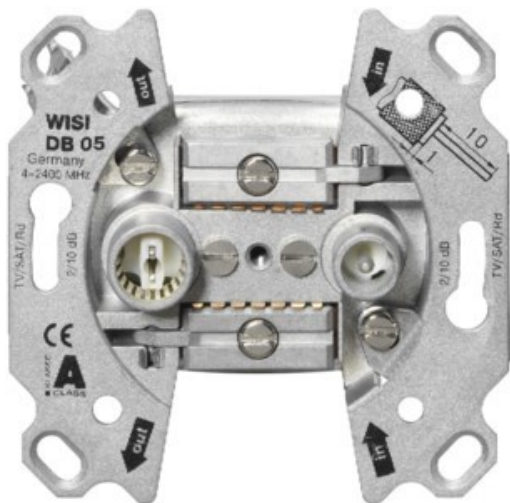

# SAT-Kabel-TV Blumenschein

Kompetent. Sympathisch. Nah.

Unsere persönliche Empfehlung für Sie:

## Wisi DB 05 Universal Antennendose

Artikelnummer 17563

### Produkt-Highlights

- Breitbandiger Frequenzbereich 5-2400 MHz
- Für bidirektionale BK-Anlagen oder SAT-Einkabellösungen
- Hohe Entkopplung der Teilnehmerausgänge
- Hohes Schirmungsmaß ( $\geq 85$  dB) der Klasse A
- Kabelzuführung von Ober – oder Unterseite der Antennendose
- Anschlussdämpfung IEC Buchse: 10 dB ( $\pm 1$  dB)
- Anschlussdämpfung IEC Stecker: 10 dB ( $\pm 1$  dB)
- Durchgangsdämpfung: 2,5-3,5 dB
- Entkopplung Out 1 - Out 2:  $\geq 30$  dB