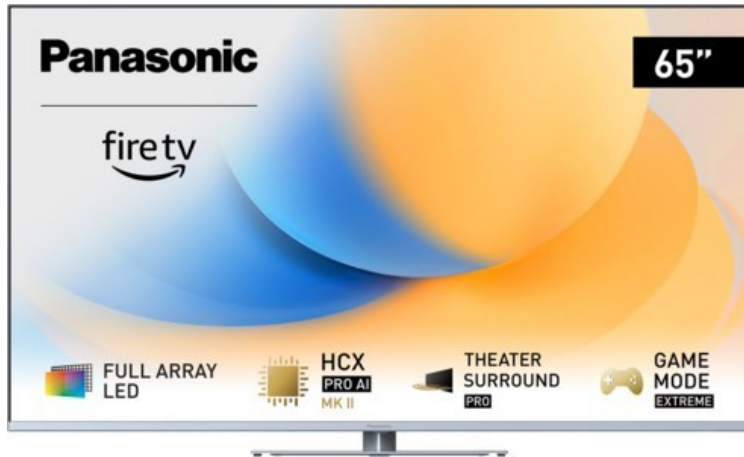

## Panasonic TV-65W93AE6 | silber

Artikelnummer 18610

### Produkt-Highlights

- Full-Array-LED-Hintergrundbeleuchtung mit Dimmung - Hoher Kontrast und Helligkeit, tiefes Schwarz
- HCX PRO AI Processor MK II - Hervorragende Bild- und Tonqualität dank KI-Optimierung und 144 Hz
- Theater Surround Pro - Premium-Heimkino-Souderlebnis mit verschiedenen Klangmodi und Dolby Atmos®
- Game Mode Extreme - Perfektes Spielerlebnis mit Game Control Board, reduzierter Reaktionszeit, HDMI2.1 VRR/HFR/ALLM
- Multi HDR Ultimate - Unterstützt alle wichtigen HDR-Formate wie Dolby Vision IQ und HDR10+ Adaptive
- Panasonic Premium Fire TV - Intuitive Bedienbarkeit mit personalisierter Bedienung und Empfehlungen für Inhalte

### Bildeigenschaften

- Auflösung: Ultra HD (4K)
- Hintergrundbeleuchtung: LED

### Ausstattung & Technik

- Bildschirmdiagonale: 164 cm
- Bildschirmdiagonale: 65"
- max. Auflösung (Horizontal): 3840

- max. Auflösung (Vertikal): 2160
- Bildfrequenz: 120 Hz
- WLAN Ausstattung: WLAN integriert