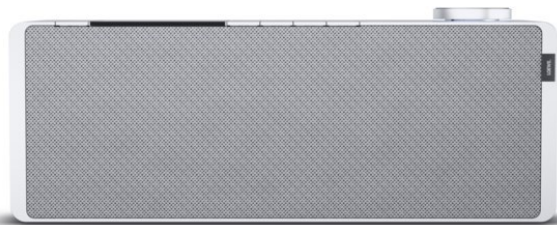

# SAT-Kabel-TV Blumenschein

Kompetent. Sympathisch. Nah.

Unsere persönliche Empfehlung für Sie:

## Loewe klang s1 | light grey

Artikelnummer 16338

### Produkt-Highlights

- Kraftvoller Klang
- DAB+ Tuner
- Internet Radio
- Musik Streaming
- Bluetooth
- Großes Display
- Elegant und schlank

### Gehäuseeigenschaften

- Farbe: grau