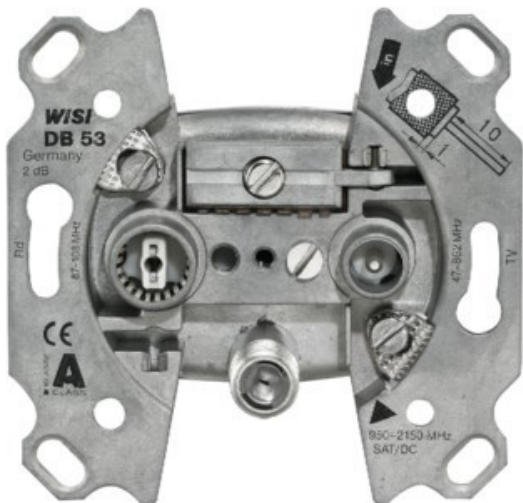

SAT-Kabel-TV Blumenschein

Kompetent. Sympathisch. Nah.

Unsere persönliche Empfehlung für Sie:

Wisi DB 53 SAT-Antennendose

Artikelnummer 17565

Produkt-Highlights

- 3-Loch Stichdose
- Platzsparend dank flacher Bauweise
- Hohes Schirmungsmaß: >85 dB (Klasse A)
- Frequenzbereich: 47...2150 MHz
- Anschlussdämpfung TV / FM / SAT: <2 dB / 1.5 dB / <2 dB
- Entkopplung TV-SAT: ≥15 dB (typ. 25 dB)
- Rückflussdämpfung TV: ≥14 dB (≤ -1,5 dB pro Oktave ab 40 MHz, ≥10 dB)
- Durchgangsspannung: 24 V DC (Fernspeisestrom 500 mA)
- Anschlüsse: 1x F-Buchse, 1x IEC-Buchse, 1x IEC-Stecker