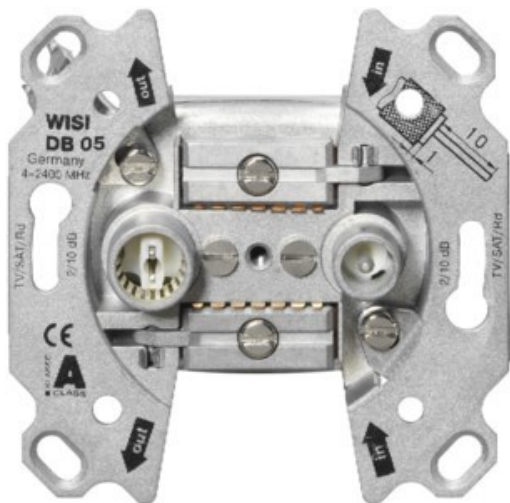

SAT-Kabel-TV Blumenschein

Kompetent. Sympathisch. Nah.

Unsere persönliche Empfehlung für Sie:

Wisi DB 05 Universal Antennendose

Artikelnummer 17563

Produkt-Highlights

- Breitbandiger Frequenzbereich 5-2400 MHz
- Für bidirektionale BK-Anlagen oder SAT-Einkabellösungen
- Hohe Entkopplung der Teilnehmerausgänge
- Hohes Schirmungsmaß (≥ 85 dB) der Klasse A
- Kabelzuführung von Ober- oder Unterseite der Antennendose
- Anschlussdämpfung IEC Buchse: 10 dB (± 1 dB)
- Anschlussdämpfung IEC Stecker: 10 dB (± 1 dB)
- Durchgangsdämpfung: 2,5-3,5 dB
- Entkopplung Out 1 - Out 2: ≥ 30 dB