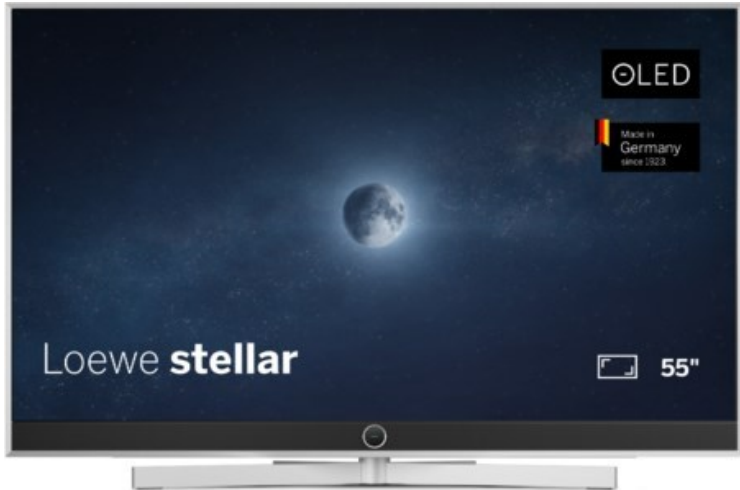

# SAT-Kabel-TV Blumenschein

Kompetent. Sympathisch. Nah.

Unsere persönliche Empfehlung für Sie:

## Loewe stellar 55 dr+ | concrete

Artikelnummer 18565

### Produkt-Highlights

- Ultra HD OLED Panel mit MLA (Micro Lens Array) & META-Technologie
- Loewe dual channel dr+ mit SSD für Multi-View und Multi-Recording
- Flexible Anschlüsse mit HDMI 2.1 und 144 Hz VRR für schnelles Konsolen-Gaming
- HDR10+ Adaptive Unterstützung
- Super-schnelles und smartes Loewe os mit App-Store und Zugriff eine großen Vielfalt an Video-on-Demand-Diensten für jeden Markt, darunter z.B. Netflix, Disney+, Samsung TV Plus, HD+, Magenta TV und vieles mehr
- 360° Craft-Design mit gebürstetem Alu, echtem Beton und cleveren Konstruktionsdetails
- Dezentres Loewe magic.light und Bodenstandfuß mit magic.motion
- Loewe stellar mini Fernbedienung mit Bluetooth und Sprachsteuerung, inklusive Alexa Skills und Bixby
- Miracast, Apple Airplay und Samsung SmartThings Unterstützung

### Bildeigenschaften

- Auflösung: Ultra HD (4K)