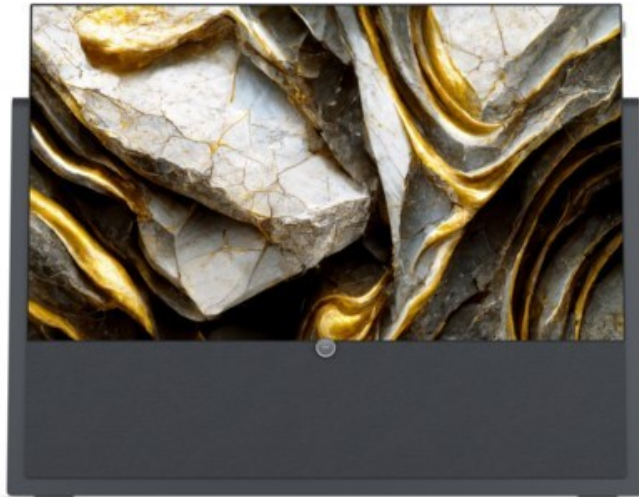

SAT-Kabel-TV Blumenschein

Kompetent. Sympathisch. Nah.

Unsere persönliche Empfehlung für Sie:

Loewe iconic v.55 | graphitgrau

Artikelnummer 17415

Produkt-Highlights

- 3.840 x 2.160 4K Ultra-HD OLED-TV
- DVB-T2 HD /-C /-S2 Tuner mit Dual-Channel-Konzept
- HDR (HLG, HDR10, Dolby Vision) & WCG (Wide Color Gamut)
- Loewe dr+ System mit 1 TB Festplatte
- 3.1-Soundbar mit 360 W Gesamtmusikleistung (klang bar3 mr)
- Mimi Sound Personalization für beste Sprachverständlichkeit
- Loewe assist Fernbedienung und Easy TV Mode
- Inkl. Amazon Fire TV Stick 4K Max
- 4x HDMI (2.0b), 3x USB (2x USB 3.0), 2x CI+, Audio-Ausgang (3,5mm), Mini-TOSLINK, LAN, WLAN & Bluetooth integriert