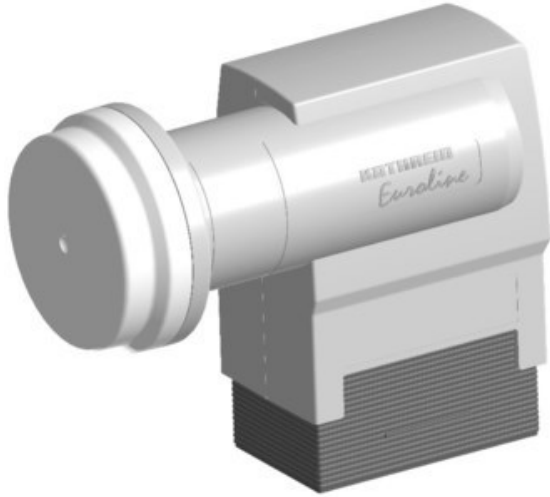

## Kathrein KEL 444 Quad

Artikelnummer 14320

### Produkt-Highlights

- Universal-Quad-LNB schaltbar
- HDTV-/DVB-S2 kompatibel
- Anschluss von vier Sat-Receivern oder zwei Twin-Receivern
- Eingangsfrequenz 10,70-12,75 GHz, Oszillatorfrequenz (LO) 9,75/10,6 GHz
- Abmessung Feed-Aufnahme 40mm

### Produkttyp

- LNC: Digital-/Universal-Quad-LNC

### Gehäuseeigenschaften

- Breite: 6,30 cm

- Höhe: 13,10 cm
- Tiefe: 10,80 cm