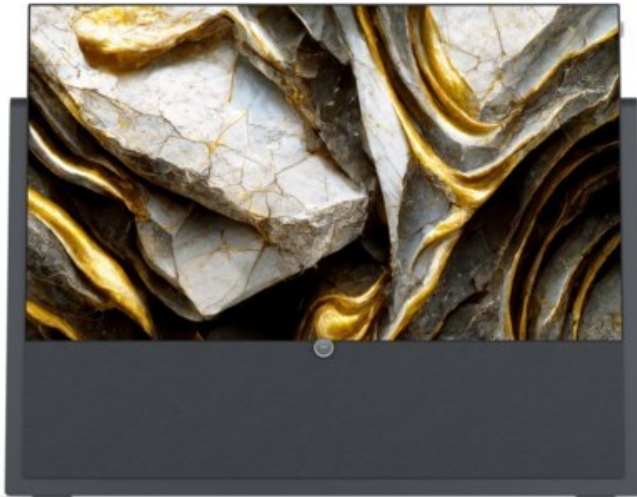

SAT-Kabel-TV Blumenschein

Kompetent. Sympathisch. Nah.

Unsere persönliche Empfehlung für Sie:

Loewe iconic v.65 | graphitgrau

Artikelnummer 17416

Produkt-Highlights

- 3.840 x 2.160 4K Ultra-HD OLED-TV
- DVB-T2 HD /-C /-S2 Tuner mit Dual-Channel-Konzept
- HDR (HLG, HDR10, Dolby Vision) & WCG (Wide Color Gamut)
- Loewe dr+ System mit 1 TB Festplatte
- 3.1-Soundbar mit 360 W Gesamtmusikleistung (Klang bar3 mr)
- Mimi Sound Personalization für beste Sprachverständlichkeit
- Loewe assist Fernbedienung und Easy TV Mode
- Inkl. Amazon Fire TV Stick 4K Max
- 4x HDMI (2.0b), 3x USB (2x USB 3.0), 2x CI+, Audio-Ausgang (3,5mm), Mini-TOSLINK, LAN, WLAN & Bluetooth integriert

Bildeigenschaften

- Auflösung: Ultra HD (4K)
- HDR Wiedergabe

Ausstattung & Technik

- Bildschirmdiagonale: 164 cm

- Bildschirmdiagonale: 65"
- max. Auflösung (Horizontal): 3840
- max. Auflösung (Vertikal): 2160
- WLAN Ausstattung: WLAN integriert