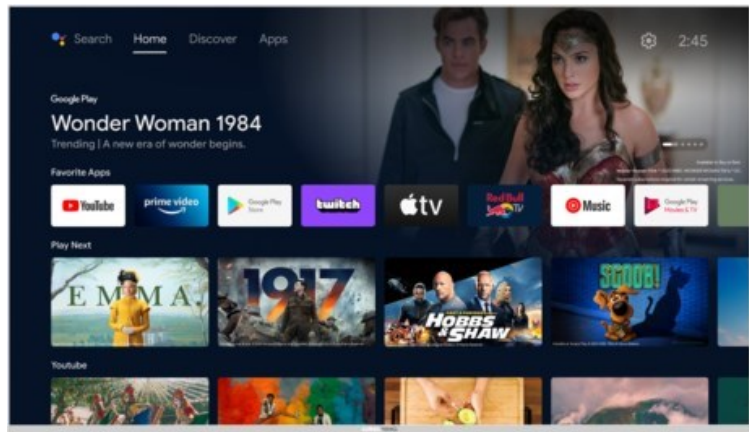

SAT-Kabel-TV Blumenschein

Kompetent. Sympathisch. Nah.

Unsere persönliche Empfehlung für Sie:

Grundig 40 CFA 6390 Zürich | silber

Artikelnummer 18053

Produkt-Highlights

- 1.920 x 1.080 Full-HD LED-TV
- DVB-T2 HD /-C /-S2 Triple Tuner
- 600 Hz PPR (Picture Perfection Rate)
- Android TV mit Zugriff auf Google Play Store Inhalte & Streaming Dienste
- Chromecast built-in
- Magic Fidelity Soundtechnologie
- USB-Recording (PVR) & Time-Shift
- Wiedergabe von Medien-Dateien über USB Eingang
- 2x HDMI, 1x USB, CI+, Digitaler Audio-Ausgang (optisch), Kopfhörer-Ausgang, LAN, WLAN & Bluetooth integriert

Bildeigenschaften

- Auflösung: Full HD
- Hintergrundbeleuchtung: LED
- HDR Wiedergabe

Ausstattung & Technik

- Bildschirmdiagonale: 100 cm
- Bildschirmdiagonale: 40"

- max. Auflösung (Horizontal): 1920
- max. Auflösung (Vertikal): 1080
- WLAN Ausstattung: WLAN integriert

Multimedia/Empfang

- Tuner: DVB-T2 Tuner, DVB-C Tuner, DVB-S2 Tuner
- USB-Aufnahme Funktion
- TimeShift
- USB-Medienwiedergabe
- Smart-TV: Online Videodienste, Online Apps erhältlich

Bedienung

- steuerbar über Smartphone/Tablet