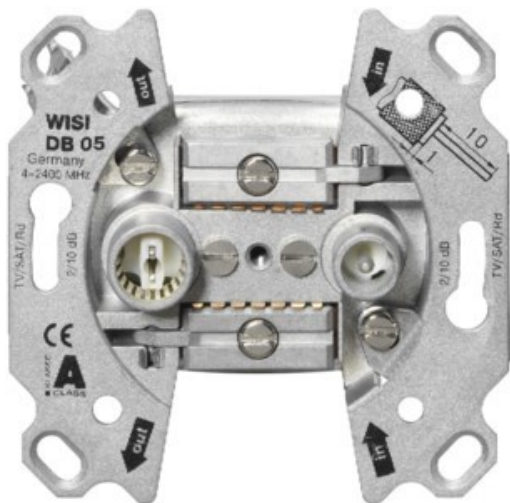

SAT-Kabel-TV Blumenschein

Kompetent. Sympathisch. Nah.

Unsere persönliche Empfehlung für Sie:

Wisi DB 05 Universal Antennendose

Artikelnummer 17563

Produkt-Highlights

- Breitbandiger Frequenzbereich 5-2400 MHz
- Für bidirektionale BK-Anlagen oder SAT-Einkabellösungen
- Hohe Entkopplung der Teilnehmerausgänge
- Hohes Schirmungsmaß (≥ 85 dB) der Klasse A
- Kabelzuführung von Ober – oder Unterseite der Antennendose
- Anschlussdämpfung IEC Buchse: 10 dB (± 1 dB)
- Anschlussdämpfung IEC Stecker: 10 dB (± 1 dB)
- Durchgangsdämpfung: 2,5-3,5 dB
- Entkopplung Out 1 - Out 2: ≥ 30 dB