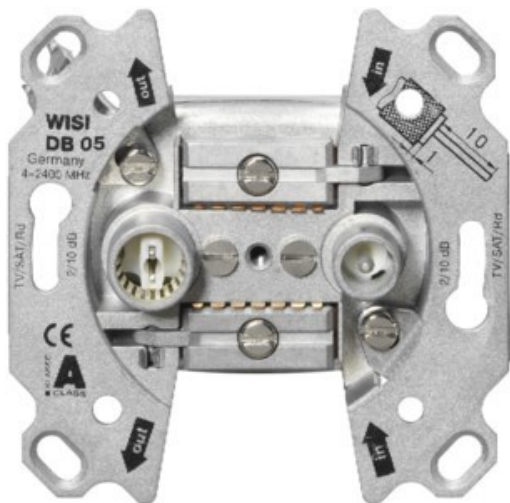

# SAT-Kabel-TV Blumenschein

Kompetent. Sympathisch. Nah.

Unsere persönliche Empfehlung für Sie:

## Wisi DB 05 Universal Antennendose

Artikelnummer 17563

### Produkt-Highlights

- Breitbandiger Frequenzbereich 5-2400 MHz
- Für bidirektionale BK-Anlagen oder SAT-Einkabellösungen
- Hohe Entkopplung der Teilnehmerausgänge
- Hohes Schirmungsmaß ( $\geq 85$  dB) der Klasse A
- Kabelzuführung von Ober- oder Unterseite der Antennendose
- Anschlussdämpfung IEC Buchse: 10 dB ( $\pm 1$  dB)
- Anschlussdämpfung IEC Stecker: 10 dB ( $\pm 1$  dB)
- Durchgangsdämpfung: 2,5-3,5 dB
- Entkopplung Out 1 - Out 2:  $\geq 30$  dB