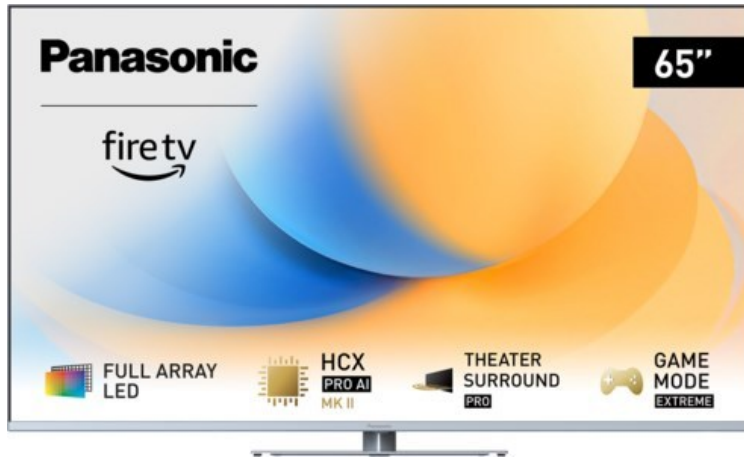

SAT-Kabel-TV Blumenschein

Kompetent. Sympathisch. Nah.

Unsere persönliche Empfehlung für Sie:

Panasonic TV-65W93AE6 | silber

Artikelnummer 18610

Produkt-Highlights

- Full-Array-LED-Hintergrundbeleuchtung mit Dimmung - Hoher Kontrast und Helligkeit, tiefes Schwarz
- HCX PRO AI Processor MK II - Hervorragende Bild- und Tonqualität dank KI-Optimierung und 144 Hz
- Theater Surround Pro - Premium-Heimkino-Souderlebnis mit verschiedenen Klangmodi und Dolby Atmos®
- Game Mode Extreme - Perfektes Spielerlebnis mit Game Control Board, reduzierter Reaktionszeit, HDMI2.1 VRR/HFR/ALLM
- Multi HDR Ultimate - Unterstützt alle wichtigen HDR-Formate wie Dolby Vision IQ und HDR10+ Adaptive
- Panasonic Premium Fire TV - Intuitive Bedienbarkeit mit personalisierter Bedienung und Empfehlungen für Inhalte

Produkttyp

- Technologie: LCD

Energieeffizienz / Verbrauchswerte

- Energy Label Version: 2019/2013
- Energieeffizienzklasse: G
- Energieeffizienzspektrum: Spektrum [A bis G]
- Energieverbrauch (kWh/1.000h): 112 kWh/1000h
- Energieverbrauch (HDR-Wiedergabe) (kWh/1.000h): 232 kWh/1000h
- Energieeffizienzklasse (HDR-Wiedergabe): G

Bildeigenschaften

- Auflösung: Ultra HD (4K)
- Hintergrundbeleuchtung: LED

Ausstattung & Technik

- Bildschirmdiagonale: 164 cm
- Bildschirmdiagonale: 65"
- max. Auflösung (Horizontal): 3840

- max. Auflösung (Vertikal): 2160
- Bildfrequenz: 120 Hz
- WLAN Ausstattung: WLAN integriert