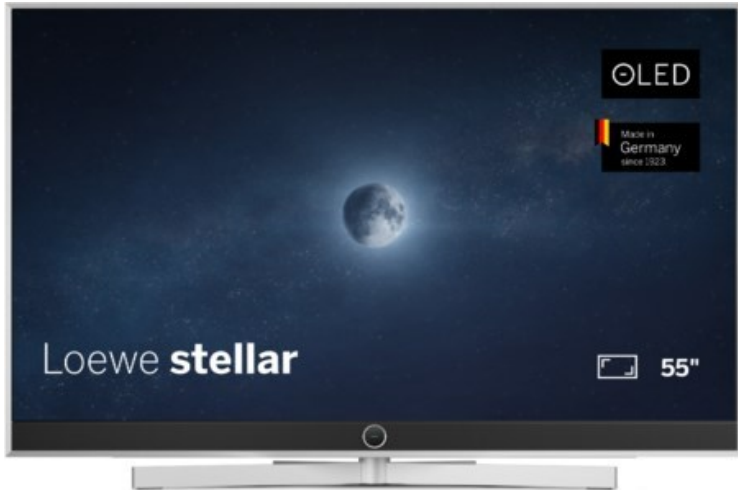

# SAT-Kabel-TV Blumenschein

Kompetent. Sympathisch. Nah.

Unsere persönliche Empfehlung für Sie:

## Loewe stellar. 55 dr+ | alu brushed/concrete

Artikelnummer 18565

### Produkt-Highlights

- Ultra HD OLED Panel mit MLA (Micro Lens Array) & META-Technologie
- Loewe dual channel dr+ mit SSD für Multi-View und Multi-Recording
- Flexible Anschlüsse mit HDMI 2.1 und 144 Hz VRR für schnelles Konsolen-Gaming
- HDR10+ Adaptive Unterstützung
- Super-schnelles und smartes Loewe os mit App-Store und Zugriff eine großen Vielfalt an Video-on-Demand-Diensten für jeden Markt, darunter z.B. Netflix, Disney+, Samsung TV Plus, HD+, Magenta TV und vieles mehr
- 360° Craft-Design mit gebürstetem Alu, echtem Beton und cleveren Konstruktionsdetails
- Dezentos Loewe magic.light und Bodenstandfuß mit magic.motion
- Loewe stellar mini Fernbedienung mit Bluetooth und Sprachsteuerung, inklusive Alexa Skills und Bixby
- Miracast, Apple Airplay und Samsung SmartThings Unterstützung

### Bildeigenschaften

- Auflösung: Ultra HD (4K)