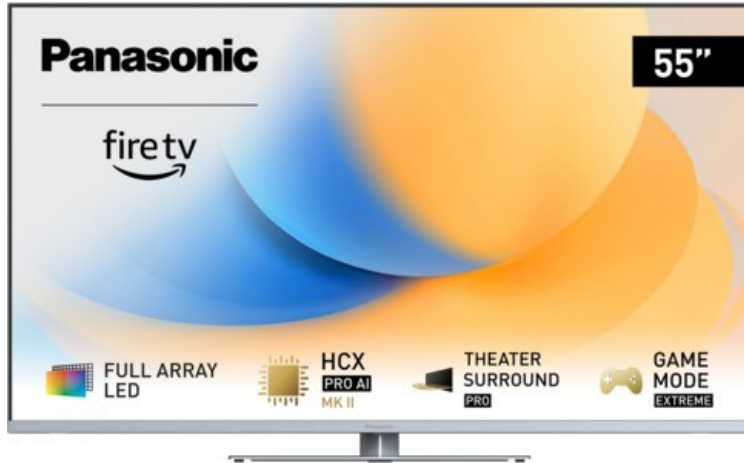

SAT-Kabel-TV Blumenschein

Kompetent. Sympathisch. Nah.

Unsere persönliche Empfehlung für Sie:

Panasonic TV-55W93AE6 | silber

Artikelnummer 18611

Produkt-Highlights

- Full-Array-LED-Hintergrundbeleuchtung mit Dimmung - Hoher Kontrast und Helligkeit, tiefes Schwarz
- HCX PRO AI Processor MK II - Hervorragende Bild- und Tonqualität dank KI-Optimierung und 144 Hz
- Theater Surround Pro - Premium-Heimkino-Sounderlebnis mit verschiedenen Klangmodi und Dolby Atmos®
- Game Mode Extreme - Perfektes Spielerlebnis mit Game Control Board, reduzierter Reaktionszeit, HDMI2.1 VRR/HFR/ALLM
- Multi HDR Ultimate - Unterstützt alle wichtigen HDR-Formate wie Dolby Vision IQ und HDR10+ Adaptive
- Panasonic Premium Fire TV - Intuitive Bedienbarkeit mit personalisierter Bedienung und Empfehlungen für Inhalte

Bildeigenschaften

- Auflösung: Ultra HD (4K)
- Hintergrundbeleuchtung: LED

Ausstattung & Technik

- Bildschirmdiagonale: 139 cm
- Bildschirmdiagonale: 55"
- max. Auflösung (Horizontal): 3840

- max. Auflösung (Vertikal): 2160
- Bildfrequenz: 120 Hz
- WLAN Ausstattung: WLAN integriert