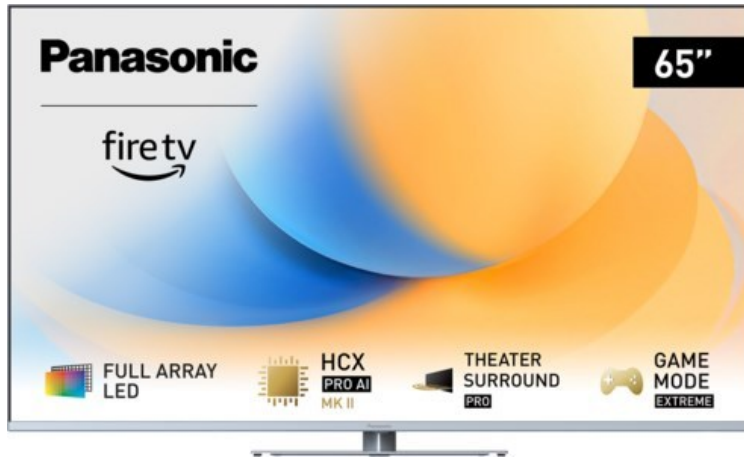

SAT-Kabel-TV Blumenschein

Kompetent. Sympathisch. Nah.

Unsere persönliche Empfehlung für Sie:

Panasonic TV-65W93AE6 | silber

Artikelnummer 18610

Produkt-Highlights

- Full-Array-LED-Hintergrundbeleuchtung mit Dimmung - Hoher Kontrast und Helligkeit, tiefes Schwarz
- HCX PRO AI Processor MK II - Hervorragende Bild- und Tonqualität dank KI-Optimierung und 144 Hz
- Theater Surround Pro - Premium-Heimkino-Sounderlebnis mit verschiedenen Klangmodi und Dolby Atmos®
- Game Mode Extreme - Perfektes Spielerlebnis mit Game Control Board, reduzierter Reaktionszeit, HDMI2.1 VRR/HFR/ALLM
- Multi HDR Ultimate - Unterstützt alle wichtigen HDR-Formate wie Dolby Vision IQ und HDR10+ Adaptive
- Panasonic Premium Fire TV - Intuitive Bedienbarkeit mit personalisierter Bedienung und Empfehlungen für Inhalte

Produkttyp

- Technologie: LCD

Energieeffizienz / Verbrauchswerte

- Energy Label Version: 2019/2013
- Energieeffizienzklasse: G
- Energieeffizienzspektrum: Spektrum [A bis G]
- Energieverbrauch (kWh/1.000h): 112 kWh/1000h
- Energieverbrauch (HDR-Wiedergabe) (kWh/1.000h): 232 kWh/1000h
- Energieeffizienzklasse (HDR-Wiedergabe): G

Bildeigenschaften

- Auflösung: Ultra HD (4K)
- Hintergrundbeleuchtung: LED

Ausstattung & Technik

- Bildschirmdiagonale: 164 cm
- Bildschirmdiagonale: 65"
- max. Auflösung (Horizontal): 3840

- max. Auflösung (Vertikal): 2160
- Bildfrequenz: 120 Hz
- WLAN Ausstattung: WLAN integriert