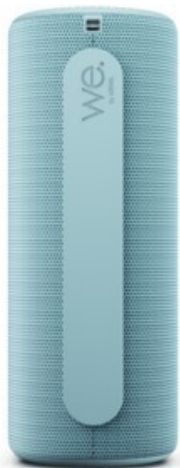

SAT-Kabel-TV Blumenschein

Kompetent. Sympathisch. Nah.

Unsere persönliche Empfehlung für Sie:

We.by LOEWE. We. HEAR 1 | aqua blue

Artikelnummer 16579

Produkt-Highlights

- Der We. HEAR 1 Bluetooth-Lautsprecher verfügt über eine Gesamtleistung von 40 Watt, bietet super Sound und eine satte Klangqualität.
- Attraktive Größe und weniger Gewicht. Das spritzwassergeschützte Gehäuse macht ihn zum perfekten Begleiter für deine Moves.
- Eine moderne Akkulaufzeit von bis zu 14 Stunden und eine kurze Ladezeit bieten dir langen Musikgenuss.
- Für mehr außergewöhnliche Momente, so außergewöhnlich wie Du.

Ausstattung & Technik

- Spannungversorgung durch Akku
- Betriebszeit mit Akku: 14 Std.

Schnittstellen

- Bluetooth Schnittstelle

Gehäuseeigenschaften

- Farbe: blau

Händler-Kontaktdaten:

SAT-Kabel-TV Blumenschein
Merseburger Straße 25
06667 Weißenfels
03443 208176
info@sat-kabel-tv.de
www.tp-blumenschein.de