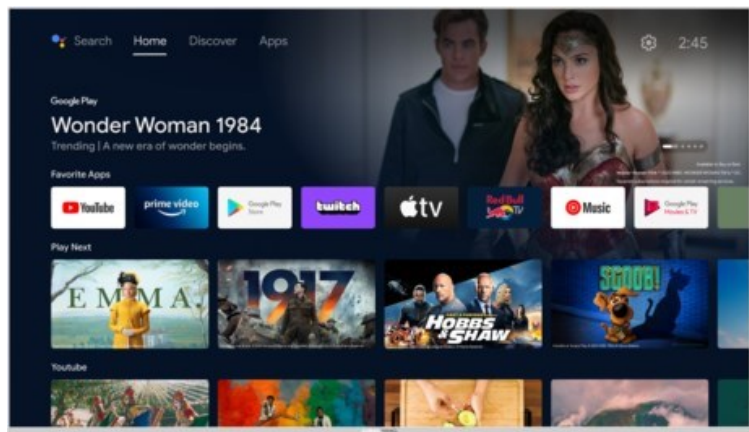

# SAT-Kabel-TV Blumenschein

Kompetent. Sympathisch. Nah.

Unsere persönliche Empfehlung für Sie:

### Produkt-Highlights

- 1.366 x 768 HD LED-TV
- DVB-T2 HD /-C /-S2 Triple Tuner
- 600 Hz PPR (Picture Perfection Rate)
- Android TV mit Zugriff auf Google Play Store Inhalte & Streaming Dienste
- Chromecast built-in
- Magic Fidelity Soundtechnologie
- USB-Recording (PVR) & Time-Shift
- Wiedergabe von Medien-Dateien über USB Eingang
- 2x HDMI, 1x USB, CI+, Digitaler Audio-Ausgang (optisch), Kopfhörer-Ausgang, LAN, WLAN & Bluetooth integriert

### Ausstattung & Technik

- Bildschirmdiagonale: 80 cm
- Bildschirmdiagonale: 32"

- max. Auflösung (Horizontal): 1366
- max. Auflösung (Vertikal): 768
- WLAN Ausstattung: WLAN integriert