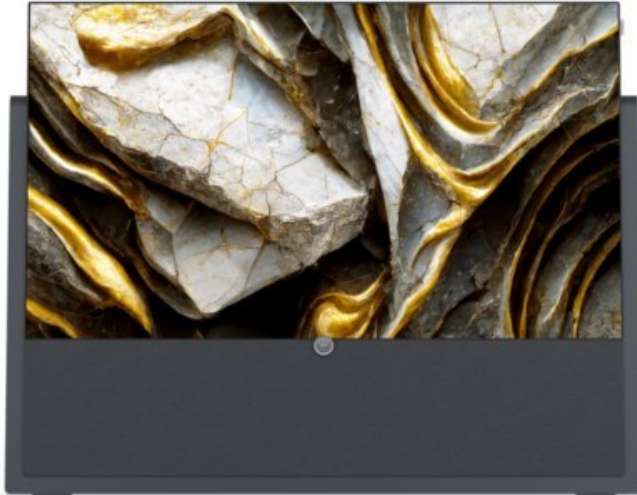

SAT-Kabel-TV Blumenschein

Kompetent. Sympathisch. Nah.

Unsere persönliche Empfehlung für Sie:

Loewe iconic v.55 | graphitgrau

Artikelnummer 17415

Produkt-Highlights

- 3.840 x 2.160 4K Ultra-HD OLED-TV
- DVB-T2 HD /-C /-S2 Tuner mit Dual-Channel-Konzept
- HDR (HLG, HDR10, Dolby Vision) & WCG (Wide Color Gamut)
- Loewe dr+ System mit 1 TB Festplatte
- 3.1-Soundbar mit 360 W Gesamtmusikleistung (Klang bar3 mr)
- Mimi Sound Personalization für beste Sprachverständlichkeit
- Loewe assist Fernbedienung und Easy TV Mode
- Inkl. Amazon Fire TV Stick 4K Max
- 4x HDMI (2.0b), 3x USB (2x USB 3.0), 2x CI+, Audio-Ausgang (3,5mm), Mini-TOSLINK, LAN, WLAN & Bluetooth integriert

Bildeigenschaften

- Auflösung: Ultra HD (4K)
- HDR Wiedergabe

Ausstattung & Technik

- Bildschirmdiagonale: 139 cm

- Bildschirmdiagonale: 55"
- max. Auflösung (Horizontal): 3840
- max. Auflösung (Vertikal): 2160
- WLAN Ausstattung: WLAN integriert