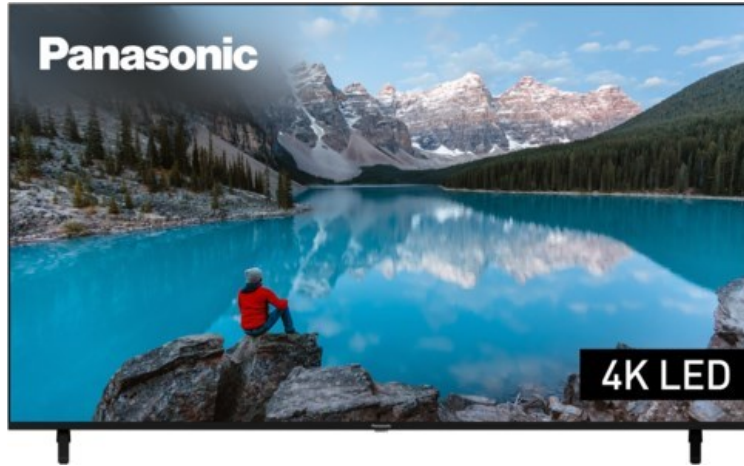

SAT-Kabel-TV Blumenschein

Kompetent. Sympathisch. Nah.

Unsere persönliche Empfehlung für Sie:

Panasonic TX-75MXT886

Artikelnummer 17957

Produkt-Highlights

- 3.840 x 2.160 4K Ultra-HD LED-TV
- Dolby Vision, HDR10+ Adaptive
- Filmmaker Mode mit intelligentem Sensor
- HCX Processor
- Fire TV mit Zugriff auf Apps & Online-Dienste
- Amazon Alexa integriert
- Surround Sound & Dolby Atmos
- Game Mode, ALLM (Auto Low Latency Mode)
- DVB-T2 /-C /-S2 Triple Tuner, 4x HDMI (eARC auf HDMI 4), 2x USB, CI+, Digitaler Audio-Ausgang (optisch), LAN, WLAN & Bluetooth integriert

Bildeigenschaften

- Auflösung: Ultra HD (4K)
- Hintergrundbeleuchtung: LED

Ausstattung & Technik

- Bildschirmdiagonale: 189 cm
- Bildschirmdiagonale: 75"

- max. Auflösung (Horizontal): 3840
- max. Auflösung (Vertikal): 2160
- WLAN Ausstattung: WLAN integriert