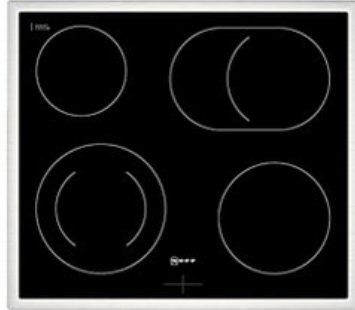

Radio Sperling eK

Kompetent. Sympathisch. Nah.

Unsere persönliche Empfehlung für Sie:

Neff EDX4P0 | edelstahl

Artikelnummer 18946

A+

Produkt-Highlights

- **Pyrolyse-Selbstreinigung:** Ihr Backofen reinigt sich selbst
- **Manuelles EasyClean:** die einfache und minutenschnelle Reinigung des Backofens
- **LED-Display:** kontrastreich und gut lesbar
- **CircoTherm®:** einzigartiges Heißluftsystem, mit dem Sie auf bis zu drei Ebenen gleichzeitig backen können
- **Bräterzone:** Extra zuschaltbare Kochzone für großes Bratgeschirr wie Bräter

Produkttyp

- Produkttyp: Einbaugeräte Set
- Kombinationsart: Einbauherd + Glaskeramikfeld

Energieeffizienz / Verbrauchswerte

- Energieeffizienzklasse: A+
- Energieeffizienzspektrum: Spektrum [A+++ bis D]
- Energieverbrauch bei Heißluft/Umluft: 0,69 kWh
- Energieverbrauch konventionell: 0,94 kWh
- Innenraum-Volumen: 71 l
- Backrohrvolumen: Large

- Anzahl der Garräume: 1
- Wärmequelle: Elektro

Ausstattung & Technik

- max. Temperatur: 275 °C
- Elektronik Uhr

Gehäuseeigenschaften

- versenkbare Schalter
- Breite (Kochfeld): 58,30 cm
- Höhe (Kochfeld): 4,30 cm

- Tiefe (Kochfeld): 51,30 cm
- Gewicht (Kochfeld): 7,50 kg
- Breite (Backofen): 59,40 cm
- Höhe (Backofen): 59,50 cm
- Tiefe (Backofen): 54,80 cm
- Gewicht (Backofen): 36,20 kg
- Farbe: edelstahl

Händler-Kontaktdaten: