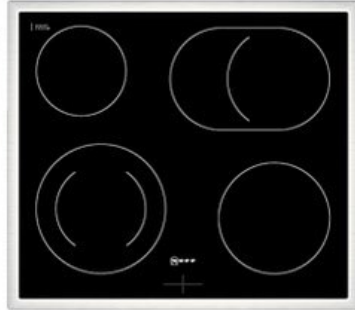

Radio Sperling eK

Kompetent. Sympathisch. Nah.

Unsere persönliche Empfehlung für Sie:

Neff EDX4P0 | edelstahl

Artikelnummer 18946

A+

Produkt-Highlights

- **Pyrolyse-Selbstreinigung:** Ihr Backofen reinigt sich selbst
- **Manuelles EasyClean:** die einfache und minutenschnelle Reinigung des Backofens
- **LED-Display:** kontrastreich und gut lesbar
- **CircoTherm@:** einzigartiges Heißluftsystem, mit dem Sie auf bis zu drei Ebenen gleichzeitig backen können
- **Bräterzone:** Extra zuschaltbare Kochzone für großes Bratgeschirr wie Bräter

Produkttyp

- Produkttyp: Einbaugeräte Set
- Kombinationsart: Einbauherd + Glaskeramikfeld

Energieeffizienz / Verbrauchswerte

- Energieeffizienzklasse: A+
- Energieeffizienzspektrum: Spektrum [A+++ bis D]
- Energieverbrauch bei Heißluft/Umluft: 0,69 kWh
- Energieverbrauch konventionell: 0,94 kWh
- Innenraum-Volumen: 71 l
- Backrohrvolumen: Large

- Anzahl der Garräume: 1
- Wärmequelle: Elektro

Ausstattung & Technik

- max. Temperatur: 275 °C
- Elektronik Uhr

Gehäuseeigenschaften

- versenkbare Schalter
- Breite (Kochfeld): 58,30 cm
- Höhe (Kochfeld): 4,30 cm

- Tiefe (Kochfeld): 51,30 cm
- Gewicht (Kochfeld): 7,50 kg
- Breite (Backofen): 59,40 cm
- Höhe (Backofen): 59,50 cm
- Tiefe (Backofen): 54,80 cm
- Gewicht (Backofen): 36,20 kg
- Farbe: edelstahl

Händler-Kontaktdaten: