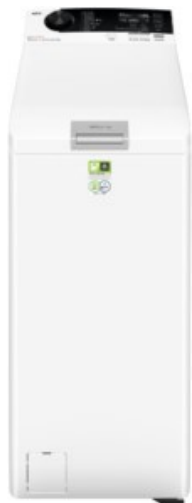

Radio Sperling eK

Kompetent. Sympathisch. Nah.

Unsere persönliche Empfehlung für Sie:

AEG Lavamat LTR8E70368 | weiss

Artikelnummer 18674

Produkt-Highlights

- ProSteam®: Auffrischen statt Waschen.
- ProSense® Mengenautomatik: Spart Wasser, Energie und Zeit.
- Inverter Motor: Besonders leiser Betrieb und längere Lebensdauer
- PowerCare – Sauberkeit in weniger als einer Stunde
- LiquiDose - Optimale Dosierung für Pulver- und Flüssigwaschmittel
- Wassermengen-Sensor
- SoftOpening Trommeldeckel - öffnet sanft
- ProSteam Knitterschutz

Produkttyp

- Bauart: Toplader-Waschmaschine

Energieeffizienz / Verbrauchswerte

- Energy Label Version: 2019/2014
- Energieeffizienzklasse: A
- Energieeffizienzspektrum: Spektrum [A bis G]
- Schleudereffizienzklasse: B
- Restfeuchte nach dem Schleudervorgang: 53,90 %
- Programmdauer des Eco-Programms: 197 Min.
- Betriebsgeräusch Schleudern: 79 dB(A)
- Geräuschemissionsklasse: C

- gewichteter Wasserverbrauch pro Betriebszyklus (Waschen): 43 l
- gewichteter Energieverbrauch pro 100 Betriebszyklen: 42 kWh

Ausstattung & Technik

- Fassungsvermögen Wäsche: 6 kg
- U/Min. in der max. Schleuderstufe: 1300 Upm
- Trommel-Ausführung: Edelstahl-Trommel
- Restzeitanzeige
- Spezialprogramme für Allergiker

Gehäuseeigenschaften

- Höhe: 89 cm

- Breite: 40 cm
- Tiefe: 60 cm
- Gewicht: 60 kg
- Breite mit Verpackung: 43,50 cm
- Höhe mit Verpackung: 96,50 cm
- Tiefe mit Verpackung: 69 cm
- Gewicht mit Verpackung: 62 kg
- Farbe: weiß