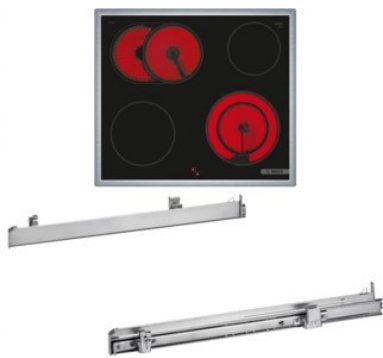

## Bosch HND411GS63 | edelstahl + edelstahl

A+

Artikelnummer 18786

### Produkt-Highlights

- **Rote LED-Display-Steuerung:** Einfach zu bedienen dank der Zeitfunktionen
- **3D-Heißluft:** Gleichmäßige Hitze für perfekte Ergebnisse auf bis zu drei Ebenen
- **Versenknebel:** Für eine leicht zu reinigende Front und ein elegantes Design
- **Bedienfeld am Herd:** Einfache Bedienung des Kochfeldes durch die Bedienelemente des Herdes
- **Bräterzone:** extra zuschaltbare Kochzone für großes Bratgeschirr wie Bräter und Fischtöpfe
- **Die 21 cm Kochzone:** erweiterbare Kochzone
- **Umlaufender Rahmen:** der flache, umlaufende Edelstahlrahmen ist ideal für die Einpassung in einen vorhandenen Arbeitsplattenausschnitt geeignet
- Inkl. HEZ538000 Clip-Auszug

### Gehäuseeigenschaften

- versenkbare Schalter
- Breite (Kochfeld): 58,30 cm
- Höhe (Kochfeld): 4,30 cm
- Tiefe (Kochfeld): 51,30 cm

- Gewicht (Kochfeld): 7,46 kg
- Breite (Backofen): 59,60 cm
- Höhe (Backofen): 59,50 cm
- Tiefe (Backofen): 54,80 cm
- Gewicht (Backofen): 34,80 kg
- Farbe: edelstahl