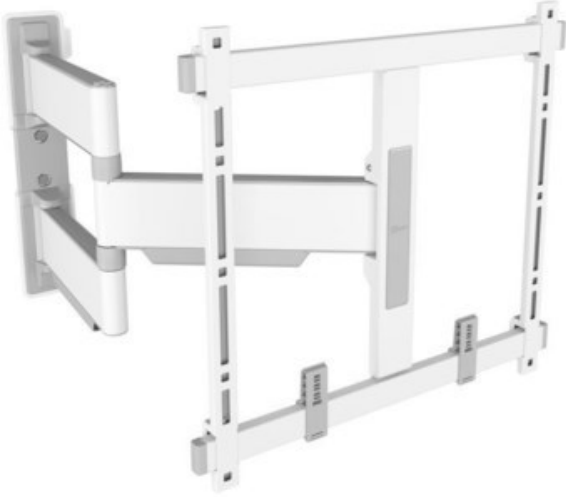

Radio Sperling eK

Kompetent. Sympathisch. Nah.

Unsere persönliche Empfehlung für Sie:

Vogels TVM 5445 Full-Motion+ (32-65") | weiss

Artikelnummer 17547

Produkt-Highlights

- Schwenkbare, ultradünne TV-Wandhalterung - Ideal für große OLED/QLED-TV's
- Speziell für Fernseher mit einer Größe von 32 bis 65 Zoll
- Extrem flach und stark - Nur 4 cm von der Wand entfernt
- Um bis zu 180° drehbar
- Bis zu 35 kg max. Gewichtslast
- Sanfte OneFinger™-Bewegung - Dank beschichteter Lager und Präzisionsstahlwellen
- 2D-Leveling™: So bleibt Ihr Fernseher immer waagrecht - Präzise Nivellierung nach der Installation (horizontal und vertikal)
- Absolut gerade Installation - Kostenlose Wasserwaage inklusive
- TV-Schutzpatches - Schützen Sie die Rückseite Ihres Fernsehers mit weichen Schutzpatches