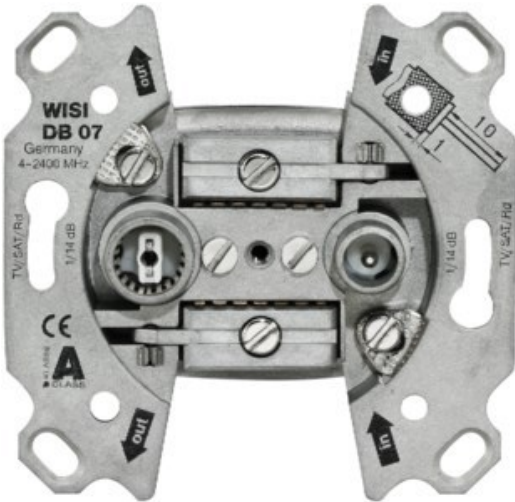

## Wisi DB 07 Universal Antennendose

Artikelnummer 17564

### Produkt-Highlights

- Breitbandiger Frequenzbereich 5-2400 MHz
- Für bidirektionale BK-Anlagen oder SAT- Einkabellösungen
- Hohe Entkopplung der Teilnehmerausgänge
- Hohes Schirmungsmaß (>85 dB) der Klasse A
- Kabelzuführung von Ober – oder Unterseite der Antennendose
- Anschlussdämpfung: 14/15 dB