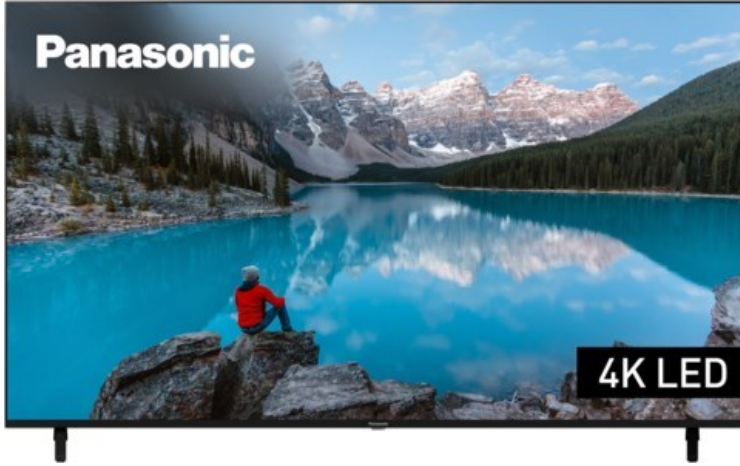

Radio Sperling eK

Kompetent. Sympathisch. Nah.

Unsere persönliche Empfehlung für Sie:

Panasonic TX-75MXT886

Artikelnummer 17957

Produkt-Highlights

- 3.840 x 2.160 4K Ultra-HD LED-TV
- Dolby Vision, HDR10+ Adaptive
- Filmmaker Mode mit intelligentem Sensor
- HCX Processor
- Fire TV mit Zugriff auf Apps & Online-Dienste
- Amazon Alexa integriert
- Surround Sound & Dolby Atmos
- Game Mode, ALLM (Auto Low Latency Mode)
- DVB-T2 /-C /-S2 Triple Tuner, 4x HDMI (eARC auf HDMI 4), 2x USB, CI+, Digitaler Audio-Ausgang (optisch), LAN, WLAN & Bluetooth integriert

Bildeigenschaften

- Auflösung: Ultra HD (4K)
- Hintergrundbeleuchtung: LED

Ausstattung & Technik

- Bildschirmdiagonale: 189 cm
- Bildschirmdiagonale: 75"

- max. Auflösung (Horizontal): 3840
- max. Auflösung (Vertikal): 2160
- WLAN Ausstattung: WLAN integriert