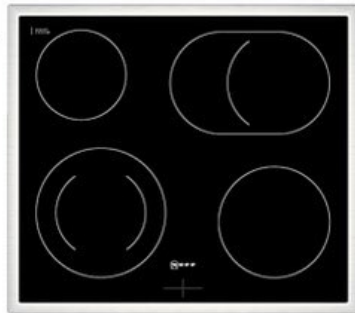

Radio Sperling eK

Kompetent. Sympathisch. Nah.

Unsere persönliche Empfehlung für Sie:

Neff EDX4PB

Artikelnummer 18730

A

Produkt-Highlights

- **CircoTherm®**: einzigartiges Heißluftsystem, mit dem Sie auf bis zu drei Ebenen gleichzeitig backen können
- **Pyrolyse-Selbstreinigung** – Ihr Backofen reinigt sich selbst
- **Manuelles EasyClean** – die einfache und minutenschnelle Reinigung des Backofens
- **LED-Display** – kontrastreich und gut lesbar
- 4 HighSpeed-Heizkörper
- 1 Zweikreis-Kochzone
- 1 Bräterzone
- Restwärmeanzeige je Kochzone
- Kochzonen: 1 x Ø 210 mm, 145 mm, 1 kW, 2.2 kW; 1 x Ø 145 mm, 1.2 kW; 1 x Ø 180 mm, 2 kW; 1 x Ø 265 mm, 170 mm, 2.4 kW, 1.6 kW

Produkttyp

- Produkttyp: Einbaugeräte Set

Energieeffizienz / Verbrauchswerte

- Energieeffizienzklasse: A
- Energieeffizienzspektrum: Spektrum [A+++ bis D]
- Energieverbrauch bei Heißluft/Umluft: 0,81 kWh
- Energieverbrauch konventionell: 0,99 kWh
- Innenraum-Volumen: 71 l
- Backrohrvolumen: Large

- Anzahl der Garräume: 1
- Wärmequelle: Elektro

Ausstattung & Technik

- Elektronik Uhr

Gehäuseeigenschaften

- versenkbare Schalter
- Breite (Kochfeld): 58,30 cm
- Höhe (Kochfeld): 4,60 cm

- Tiefe (Kochfeld): 51,30 cm
- Gewicht (Kochfeld): 7 kg
- Breite (Backofen): 59,40 cm
- Höhe (Backofen): 59,50 cm
- Tiefe (Backofen): 54,80 cm
- Gewicht (Backofen): 37,90 kg
- Farbe: schwarz