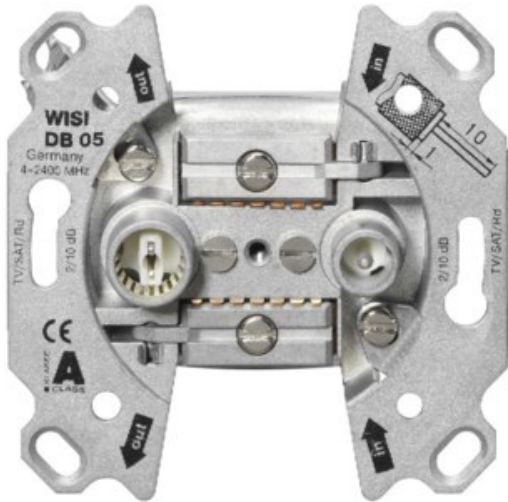

Radio Sperling eK

Kompetent. Sympathisch. Nah.

Unsere persönliche Empfehlung für Sie:

Wisi DB 05 Universal Antennendose

Artikelnummer 17563

Produkt-Highlights

- Breitbandiger Frequenzbereich 5-2400 MHz
- Für bidirektionale BK-Anlagen oder SAT-Einkabellösungen
- Hohe Entkopplung der Teilnehmerausgänge
- Hohes Schirmungsmaß (≥ 85 dB) der Klasse A
- Kabelzuführung von Ober- oder Unterseite der Antennendose
- Anschlussdämpfung IEC Buchse: 10 dB (± 1 dB)
- Anschlussdämpfung IEC Stecker: 10 dB (± 1 dB)
- Durchgangsdämpfung: 2,5-3,5 dB
- Entkopplung Out 1 - Out 2: ≥ 30 dB